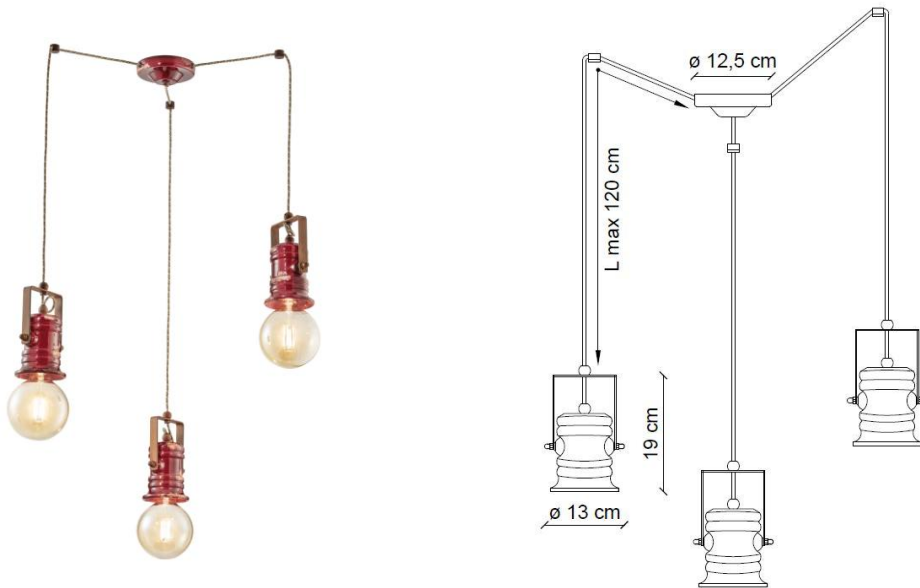

FERROLUCE

handmade light

CODE	C1841
COLLECTION	RETRO'
DATE	24/10/19
REV.	00

SCHEMA TECNICA | DATA SHEET

MADE IN ITALY

Sospensione | *Pendant*

CONFORME ALLE NORME | SAFETY STANDARDS

EN 60598-2-1:1989 used in conjunction with EN 60598-1:2015-01

ferro anticato cor ten | *antiqued rust metal finish*

Cavo | *Cable*

multicolore cotone rivestito | *multicolor cotton coated wire*

ALTRE INFORMAZIONI | OTHER INFORMATION

Classe <i>Class</i>	I
IP <i>IP</i>	20
Potenza lampadina <i>Bulb Power</i>	max 53 W
Attacco <i>Socket</i>	3 x E27
Peso Netto <i>Net weight</i>	2.37 Kg
Orientabilità <i>Adjustability</i>	no
Alimentazione <i>Power supply</i>	220-240 V
Tipologia di spina <i>Type of plug</i>	-
Classe energetica <i>Energy Class</i>	A++ > D
Imballo 1 <i>Packaging 1</i>	45 x 45 x 15 cm
Imballo 2 <i>Packaging 2</i>	-
Peso imballo <i>Weight Packagings</i>	3.29 Kg