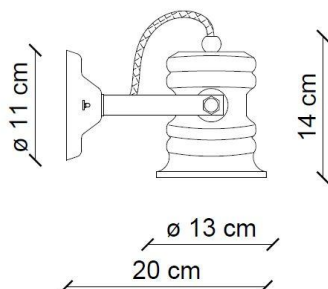

FERROLUCE

handmade light

CODE	C1843
COLLECTION	RETRO'
DATE	24/10/19
REV.	00

SCHEDA TECNICA | DATA SHEET

MADE IN ITALY

Lampada da parete | Wall lamp

CONFORME ALLE NORME | SAFETY STANDARDS

EN 60598-2-1:1989 used in conjunction with EN 60598-1:2015-01

Direttive : 2014/35/UE - 2011/65/UE - 2010/30/UE - 2012/19/UE - 2009/125/CE

COMPONENTI E MATERIALI | COMPONENTS AND MATERIALS

Materiale principale | Main material

ceramica | ceramic

Parti metalliche | Metal parts

ferro anticato cor ten | antiqued rust metal finish

Cavo | Cable

multicolore cotone rivestito | multicolor cotton coated wire

ALTRE INFORMAZIONI | OTHER INFORMATION

Classe | Class	I
IP | IP	20
Potenza lampadina | Bulb Power	max 53 W
Attacco | Socket	E27
Peso Netto | Net weight	0.78 Kg
Orientabilità | Adjustability	Si | Yes
Alimentazione | Power supply	220-240 V
Tipologia di spina | Type of plug	-
Classe energetica | Energy Class	A++ > D
Imballo 1 | Packaging 1	28 x 28 x 13 cm
Imballo 2 | Packaging 2	-
Peso imballo | Weight Packagings	1.14 Kg

Ferroluce Srl

Production Department : Z.I. - via Armentaressa, 10 - Zip code: 34076 Romans d'Isonzo - Gorizia - ITALIA

Contacts: e-mail info@ferroluce.it - Tel. +39 0481 909541 - Fax +39 0481 909239