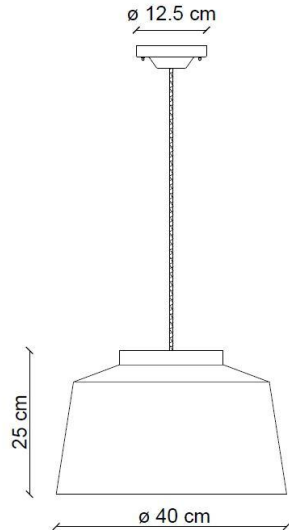

FERROLUCE

handmade light

CODE	C2001
COLLECTION	RETRO'
DATE	24/10/19
REV.	00

SCHEMA TECNICA | DATA SHEET

MADE IN ITALY

ALTRE DIMENSIONI | OTHER DIMENSIONS

Lungh.cavo | *Length cable* max 120 cm

Sospensione | *Pendant*

ALTRE INFORMAZIONI | OTHER INFORMATION

Classe <i>Class</i>	I
IP <i>IP</i>	20
Potenza lampadina <i>Bulb Power</i>	max 77 W
Attacco <i>Socket</i>	E27
Peso Netto <i>Net weight</i>	3.05 Kg
Orientabilità <i>Adjustability</i>	no
Alimentazione <i>Power supply</i>	220-240 V
Tipologia di spina <i>Type of plug</i>	-
Classe energetica <i>Energy Class</i>	A++ > D
Imballo 1 <i>Packaging 1</i>	45 x 45 x 32 cm
Imballo 2 <i>Packaging 2</i>	-
Peso imballo <i>Weight Packagings</i>	4.18 Kg