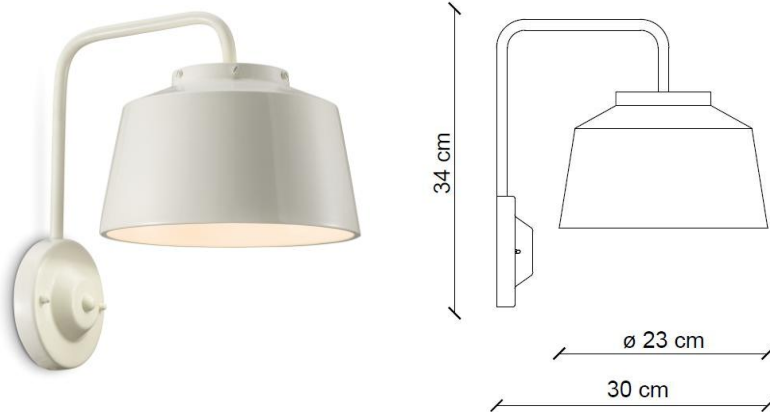

FERROLUCE

handmade light

CODE	C2002
COLLECTION	RETRO'
DATE	24/10/19
REV.	00

SCHEMA TECNICA | DATA SHEET

MADE IN ITALY

Lampada da parete | *Wall lamp*

CONFORME ALLE NORME | SAFETY STANDARDS

EN 60598-2-1:1989 used in conjunction with EN 60598-1:2015-01

ALTRE INFORMAZIONI | OTHER INFORMATION

Classe <i>Class</i>	I
IP <i>IP</i>	20
Potenza lampadina <i>Bulb Power</i>	max 77 W
Attacco <i>Socket</i>	E27
Peso Netto <i>Net weight</i>	1.55 Kg
Orientabilità <i>Adjustability</i>	no
Alimentazione <i>Power supply</i>	220-240 V
Tipologia di spina <i>Type of plug</i>	-
Classe energetica <i>Energy Class</i>	A++ > D
Imballo 1 <i>Packaging 1</i>	35 x 35 x 25 cm
Imballo 2 <i>Packaging 2</i>	-
Peso imballo <i>Weight Packagings</i>	2.27 Kg