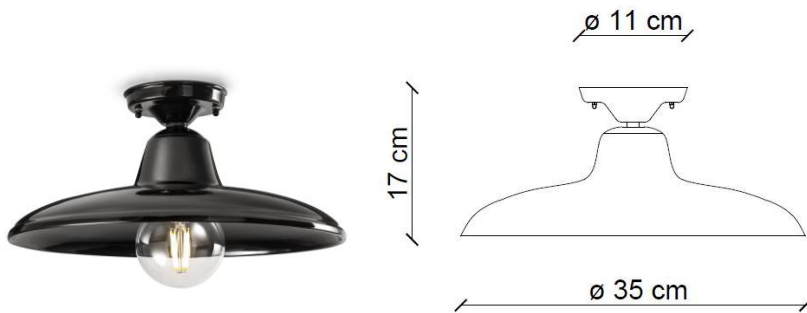

FERROLUCE

handmade light

CODE	C2333
COLLECTION	RETRO'
DATE	24/10/19
REV.	00

SCHEMA TECNICA | DATA SHEET

MADE IN ITALY

ALTRE DIMENSIONI | OTHER DIMENSIONS

Plafoniera | *Ceiling lamp*

CONFORME ALLE NORME | SAFETY STANDARDS

ceramica | *ceramic*

ALTRE INFORMAZIONI | OTHER INFORMATION

Classe <i>Class</i>	I
IP <i>IP</i>	20
Potenza lampadina <i>Bulb Power</i>	max 77 W
Attacco <i>Socket</i>	E27
Peso Netto <i>Net weight</i>	1.65 Kg
Orientabilità <i>Adjustability</i>	no
Alimentazione <i>Power supply</i>	220-240 V
Tipologia di spina <i>Type of plug</i>	-
Classe energetica <i>Energy Class</i>	A++ > D
Imballo 1 <i>Packaging 1</i>	45 x 45 x 15 cm
Imballo 2 <i>Packaging 2</i>	-
Peso imballo <i>Weight Packagings</i>	2.57 Kg