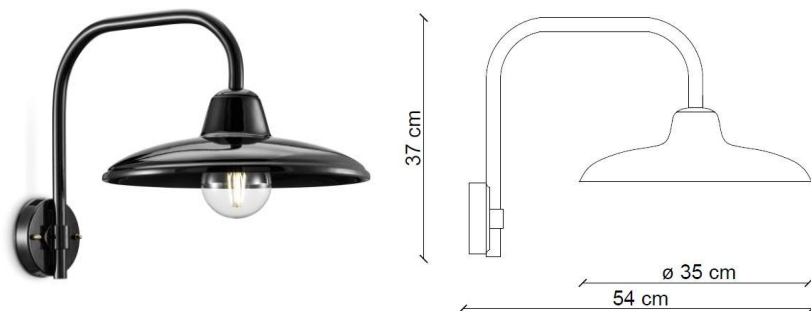

# FERROLUCE

handmade light

CODE	C2337
COLLECTION	RETRO'
DATE	24/10/19
REV.	00

**SCHEDA TECNICA | DATA SHEET**

MADE IN ITALY

## ALTRE DIMENSIONI | OTHER DIMENSIONS

Lampada da parete | *Wall lamp*

## ALTRE INFORMAZIONI | OTHER INFORMATION

Classe   <i>Class</i>	I
IP   <i>IP</i>	20
Potenza lampadina   <i>Bulb Power</i>	max 77 W
Attacco   <i>Socket</i>	E27
Peso Netto   <i>Net weight</i>	2.00 Kg
Orientabilità   <i>Adjustability</i>	no
Alimentazione   <i>Power supply</i>	220-240 V
Tipologia di spina   <i>Type of plug</i>	-
Classe energetica   <i>Energy Class</i>	A++ > D
Imballo 1   <i>Packaging 1</i>	45 x 45 x 15 cm
Imballo 2   <i>Packaging 2</i>	-
Peso imballo   <i>Weight Packagings</i>	2.90 Kg