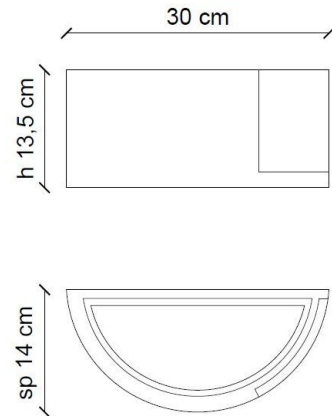

FERROLUCE

handmade light

CODE	C1795
COLLECTION	RETRO'
DATE	23/10/19
REV.	00

SCHEDA TECNICA | DATA SHEET

MADE IN ITALY

Lampada da parete | Wall lamp

CONFORME ALLE NORME | SAFETY STANDARDS

EN 60598-2-1:1989 used in conjunction with EN 60598-1:2015-01

ALTRE INFORMAZIONI | OTHER INFORMATION

Classe <i>Class</i>	I
IP <i>IP</i>	20
Potenza lampadina <i>Bulb Power</i>	max 120 W
Attacco <i>Socket</i>	R7s 78 mm
Peso Netto <i>Net weight</i>	1.70 Kg
Orientabilità <i>Adjustability</i>	no
Alimentazione <i>Power supply</i>	220-240 V
Tipologia di spina <i>Type of plug</i>	-
Classe energetica <i>Energy Class</i>	A++ > D
Imballo 1 <i>Packaging 1</i>	38 x 20 x 20 cm
Imballo 2 <i>Packaging 2</i>	-
Peso imballo <i>Weight Packagings</i>	2.11 Kg