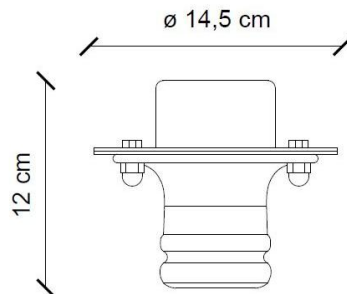

FERROLUCE

handmade light

CODE	C1702
COLLECTION	RETRO'
DATE	23/10/19
REV.	00

SCHEDA TECNICA | DATA SHEET

MADE IN ITALY

ALTRE DIMENSIONI | OTHER DIMENSIONS

Plafoniera | *Ceiling lamp*

CONFORME ALLE NORME | SAFETY STANDARDS

EN 60598-2-1:1989 used in conjunction with EN 60598-1:2015-01

Direttive : 2014/35/UE - 2011/65/UE - 2010/30/UE - 2012/19/UE - 2009/125/CE

COMPONENTI E MATERIALI | COMPONENTS AND MATERIALS

Materiale principale | *Main material*

ceramica | *ceramic*

Parti metalliche | *Metal parts*

ferro anticato cor ten | *antiqued rust metal finish*

ALTRE INFORMAZIONI | OTHER INFORMATION

Classe | <i>Class</i>	I
IP | <i>IP</i>	20
Potenza lampadina | <i>Bulb Power</i>	max 105 W
Attacco | <i>Socket</i>	E27
Peso Netto | <i>Net weight</i>	0.55 Kg
Orientabilità | <i>Adjustability</i>	no
Alimentazione | <i>Power supply</i>	220-240 V
Tipologia di spina | <i>Type of plug</i>	-
Classe energetica | <i>Energy Class</i>	A++ > D
Imballo 1 | <i>Packaging 1</i>	25 x 18 x 15 cm
Imballo 2 | <i>Packaging 2</i>	-
Peso imballo | <i>Weight Packagings</i>	0.68 Kg

Ferroluce Srl

Production Department : Z.I. - via Armentaressa, 10 - Zip code: 34076 Romans d'Isonzo - Gorizia - ITALIA

Contacts: e-mail info@ferroluce.it - Tel. +39 0481 909541 - Fax +39 0481 909239