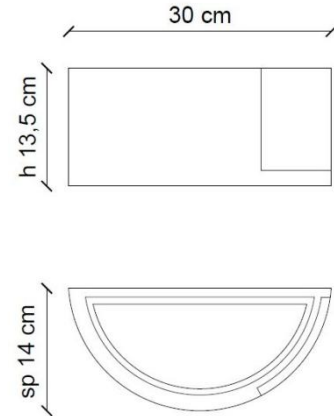

FERROLUCE

handmade light

CODE	C1795/27
COLLECTION	RETRO'
DATE	23/10/19
REV.	00

SCHEDA TECNICA | DATA SHEET

MADE IN ITALY

Lampada da parete | Wall lamp

CONFORME ALLE NORME | SAFETY STANDARDS

EN 60598-2-1:1989 used in conjunction with EN 60598-1:2015-01

Direttive : 2014/35/UE - 2011/65/UE - 2010/30/UE - 2012/19/UE - 2009/125/CE

COMPONENTI E MATERIALI | COMPONENTS AND MATERIALS

Materiale principale | *Main material*

ceramica | *ceramic*

Legno | *Wood*

frassino | *ash wood*

ALTRE INFORMAZIONI | OTHER INFORMATION

Classe | <i>Class</i>	I
IP | <i>IP</i>	20
Potenza lampadina | <i>Bulb Power</i>	max 105 W
Attacco | <i>Socket</i>	E27
Peso Netto | <i>Net weight</i>	1.70 Kg
Orientabilità | <i>Adjustability</i>	no
Alimentazione | <i>Power supply</i>	220-240 V
Tipologia di spina | <i>Type of plug</i>	-
Classe energetica | <i>Energy Class</i>	A++ > D
Imballo 1 | <i>Packaging 1</i>	38 x 20 x 20 cm
Imballo 2 | <i>Packaging 2</i>	-
Peso imballo | <i>Weight Packagings</i>	2.11 Kg

Ferroluce Srl

Production Department : Z.I. - via Armentaressa, 10 - Zip code: 34076 Romans d'Isonzo - Gorizia - ITALIA

Contacts: e-mail info@ferroluce.it - Tel. +39 0481 909541 - Fax +39 0481 909239