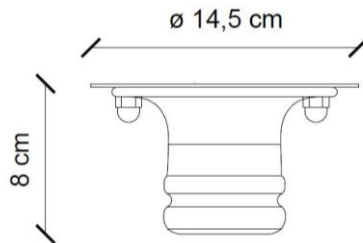

FERROLUCE

handmade light

CODE	C1705
COLLECTION	RETRO'
DATE	23/10/19
REV.	00

SCHEDA TECNICA | DATA SHEET

MADE IN ITALY

ALTRE DIMENSIONI | OTHER DIMENSIONS

Plafoniera | *Ceiling lamp*

CONFORME ALLE NORME | SAFETY STANDARDS

ceramica | *ceramic*

Parti metalliche | *Metal parts*

ferro anticato cor ten | *antiqued rust metal finish*

ALTRE INFORMAZIONI | OTHER INFORMATION

Classe <i>Class</i>	I
IP <i>IP</i>	20
Potenza lampadina <i>Bulb Power</i>	max 53 W
Attacco <i>Socket</i>	E27
Peso Netto <i>Net weight</i>	0.52 Kg
Orientabilità <i>Adjustability</i>	no
Alimentazione <i>Power supply</i>	220-240 V
Tipologia di spina <i>Type of plug</i>	-
Classe energetica <i>Energy Class</i>	A++ > D
Imballo 1 <i>Packaging 1</i>	20 x 14 x 10 cm
Imballo 2 <i>Packaging 2</i>	-
Peso imballo <i>Weight Packagings</i>	0.63 Kg