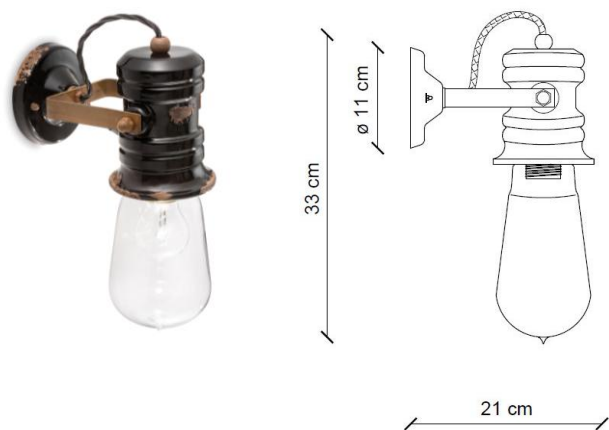

FERROLUCE

handmade light

CODE	C1743
COLLECTION	RETRO'
DATE	23/10/19
REV.	00

SCHEDA TECNICA | DATA SHEET

MADE IN ITALY

ALTRE DIMENSIONI | OTHER DIMENSIONS

Max. ø lampadina | Bulb ≤ 6 cm

Lampada da parete | Wall lamp

Materiale principale Main material	ceramica ceramic
Montatura Mounting	ferro anticato cor ten antiqued rust metal finish
Parti metalliche Metal parts	ferro anticato cor ten antiqued rust metal finish
Diffusore Diffuser	vetro glass
Cavo Cable	cotone rivestito cotton coated wire

ALTRE INFORMAZIONI | OTHER INFORMATION

Classe Class	I
IP IP	20
Potenza lampadina Bulb Power	max 53 W
Attacco Socket	E27
Peso Netto Net weight	1.12 Kg
Orientabilità Adjustability	no
Alimentazione Power supply	220-240 V
Tipologia di spina Type of plug	-
Classe energetica Energy Class	A++ > D
Imballo 1 Packaging 1	35 x 35 x 15 cm
Imballo 2 Packaging 2	-
Peso imballo Weight Packagings	1.71 Kg