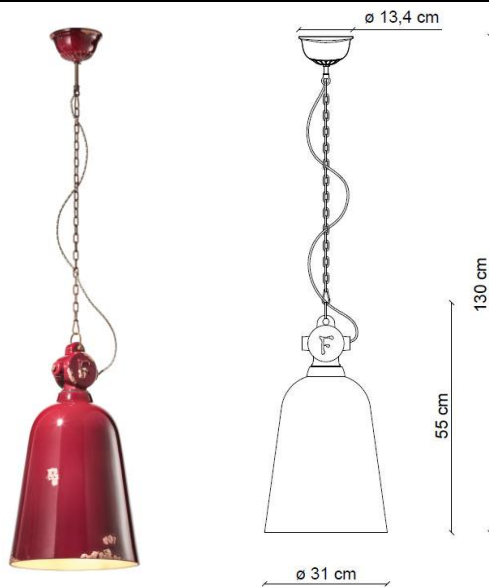

FERROLUCE

handmade light

CODE	C1745
COLLECTION	RETRO'
DATE	23/10/19
REV.	01

SCHEDA TECNICA | DATA SHEET

MADE IN ITALY

ALTRE DIMENSIONI | OTHER DIMENSIONS

Sospensione | *Pendant*

CONFORME ALLE NORME | SAFETY STANDARDS

EN 60598-2-1:1989 used in conjunction with EN 60598-1:2015-01

Direttive : 2014/35/UE - 2011/65/UE - 2010/30/UE - 2012/19/UE - 2009/125/CE

COMPONENTI E MATERIALI | COMPONENTS AND MATERIALS

Materiale principale <i>Main material</i>	ceramica <i>ceramic</i>
Parti metalliche <i>Metal parts</i>	ferro anticato cor ten <i>antiqued rust metal finish</i>
Cavo <i>Cable</i>	cotone rivestito multicolore <i>multicolor cotton coated wire</i>
Catena <i>Chain</i>	ferro anticato cor ten <i>antiqued rust metal finish</i>

ALTRE INFORMAZIONI | OTHER INFORMATION

Classe <i>Class</i>	I
IP <i>IP</i>	20
Potenza lampadina <i>Bulb Power</i>	max 105 W
Attacco <i>Socket</i>	E27
Peso Netto <i>Net weight</i>	4.60 Kg
Orientabilità <i>Adjustability</i>	no
Alimentazione <i>Power supply</i>	220-240 V
Tipologia di spina <i>Type of plug</i>	-
Classe energetica <i>Energy Class</i>	A++ > D
Imballo 1 <i>Packaging 1</i>	35 x 35 x 60 cm
Imballo 2 <i>Packaging 2</i>	-
Peso imballo <i>Weight Packagings</i>	5.90 Kg