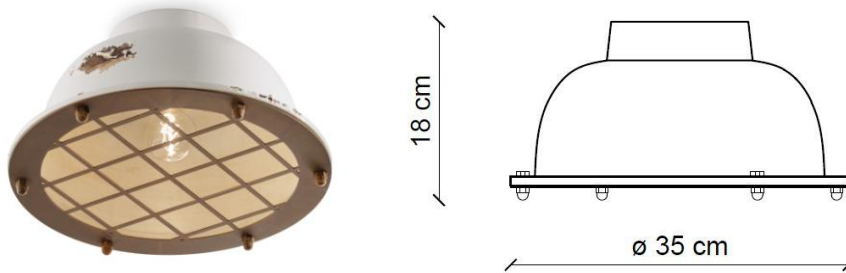

FERROLUCE

handmade light

CODE	C1760
COLLECTION	RETRO'
DATE	23/10/19
REV.	00

SCHEDA TECNICA | DATA SHEET

MADE IN ITALY

ALTRE DIMENSIONI | OTHER DIMENSIONS

Plafoniera | Ceiling lamp

CONFORME ALLE NORME | SAFETY STANDARDS

ALTRE INFORMAZIONI | OTHER INFORMATION

Classe Class	I
IP IP	20
Potenza lampadina Bulb Power	max 105 W
Attacco Socket	E27
Peso Netto Net weight	3.15 Kg
Orientabilità Adjustability	no
Alimentazione Power supply	220-240 V
Tipologia di spina Type of plug	-
Classe energetica Energy Class	A++ > D
Imballo 1 Packaging 1	35 x 35 x 25 cm
Imballo 2 Packaging 2	-
Peso imballo Weight Packagings	3.83 Kg