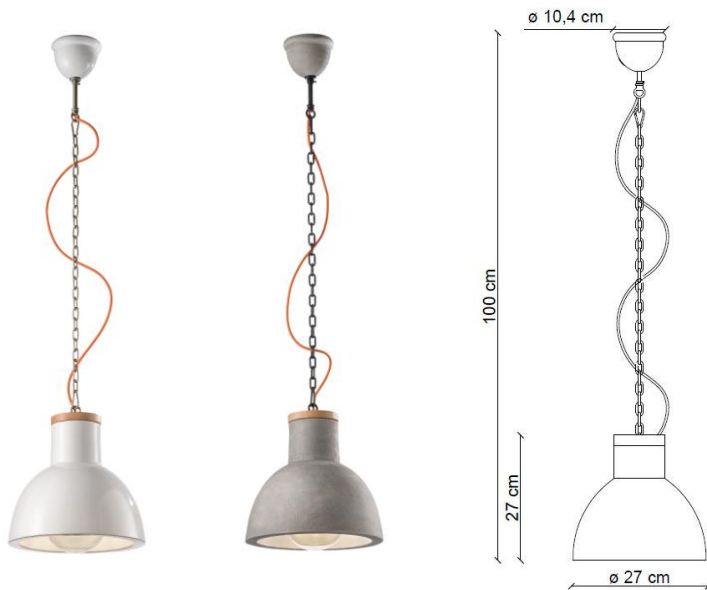

FERROLUCE

handmade light

CODE	C1781
COLLECTION	RETRO'
DATE	23/10/19
REV.	00

SCHEMA TECNICA | DATA SHEET

MADE IN ITALY

ALTRE DIMENSIONI | OTHER DIMENSIONS

Sospensione | Pendant

CONFORME ALLE NORME | SAFETY STANDARDS

EN 60598-2-1:1989 used in conjunction with EN 60598-1:2015-01

Direttive : 2014/35/UE - 2011/65/UE - 2010/30/UE - 2012/19/UE - 2009/125/CE

COMPONENTI E MATERIALI | COMPONENTS AND MATERIALS

Materiale principale <i>Main material</i>	ceramica ceramic
Cavo <i>Cable</i>	soft touch arancio <i>orange soft touch</i>
Catena e montatura <i>Chain and mounting</i> FIN.05	ferro finitura argento <i>iron silver finish</i>
Catena e montatura <i>Chain and mounting</i> FIN.CEM	ferro finitura nero opaco <i>iron black matt finish</i>
Legno <i>Wood</i>	frassino <i>ash wood</i>

ALTRE INFORMAZIONI | OTHER INFORMATION

Classe <i>Class</i>	I
IP <i>IP</i>	20
Potenza lampadina <i>Bulb Power</i>	max 53 W
Attacco <i>Socket</i>	E27
Peso Netto <i>Net weight</i>	3.25 Kg
Orientabilità <i>Adjustability</i>	no
Alimentazione <i>Power supply</i>	220-240 V
Tipologia di spina <i>Type of plug</i>	-
Classe energetica <i>Energy Class</i>	A++ > D
Imballo 1 <i>Packaging 1</i>	32 x 35 x 25 cm
Imballo 2 <i>Packaging 2</i>	-
Peso imballo <i>Weight Packagings</i>	3.60 Kg