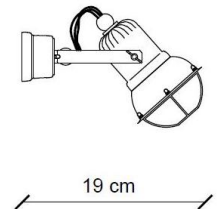

FERROLUCE

handmade light

CODE	C1676-1
COLLECTION	RETRO'
DATE	22/10/19
REV.	00

SCHEDA TECNICA | DATA SHEET

MADE IN ITALY

Lampada da parete | *Wall lamp*

CONFORME ALLE NORME | SAFETY STANDARDS

EN 60598-2-1:1989 used in conjunction with EN 60598-1:2015-01

ferro anticato cor ten | *antiqued rust metal finish*

Cavo | *Cable*

cotone rivestito | *cotton coated wire*

ALTRE INFORMAZIONI | OTHER INFORMATION

Classe <i>Class</i>	I
IP <i>IP</i>	20
Potenza lampadina <i>Bulb Power</i>	max 46 W
Attacco <i>Socket</i>	2 x E14
Peso Netto <i>Net weight</i>	1.41 Kg
Orientabilità <i>Adjustability</i>	si yes
Alimentazione <i>Power supply</i>	220-240 V
Tipologia di spina <i>Type of plug</i>	-
Classe energetica <i>Energy Class</i>	A++ > D
Imballo 1 <i>Packaging 1</i>	57 x 25 x 15,5 cm
Imballo 2 <i>Packaging 2</i>	-
Peso imballo <i>Weight Packagings</i>	2.00 Kg