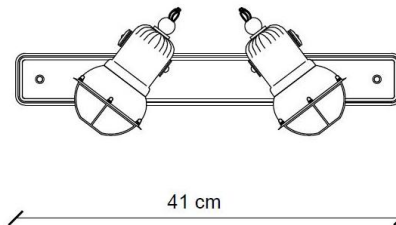

FERROLUCE

handmade light

CODE	C1676-1
COLLECTION	RETRO'
DATE	22/10/19
REV.	00

SCHEDA TECNICA | DATA SHEET

MADE IN ITALY

Lampada da parete | *Wall lamp*

CONFORME ALLE NORME | SAFETY STANDARDS

EN 60598-2-1:1989 used in conjunction with EN 60598-1:2015-01

ferro anticato cor ten | *antiqued rust metal finish*

Cavo | *Cable*

cotone rivestito | *cotton coated wire*

ALTRE INFORMAZIONI | OTHER INFORMATION

Classe <i>Class</i>	I
IP <i>IP</i>	20
Potenza lampadina <i>Bulb Power</i>	max 46 W
Attacco <i>Socket</i>	2 x E14
Peso Netto <i>Net weight</i>	1.41 Kg
Orientabilità <i>Adjustability</i>	si yes
Alimentazione <i>Power supply</i>	220-240 V
Tipologia di spina <i>Type of plug</i>	-
Classe energetica <i>Energy Class</i>	A++ > D
Imballo 1 <i>Packaging 1</i>	57 x 25 x 15,5 cm
Imballo 2 <i>Packaging 2</i>	-
Peso imballo <i>Weight Packagings</i>	2.00 Kg