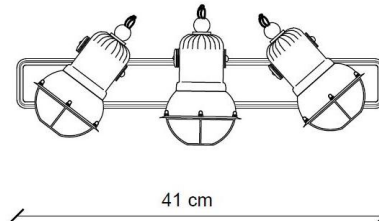

FERROLUCE

handmade light

CODE	C1677-1
COLLECTION	RETRO'
DATE	22/10/19
REV.	00

SCHEDA TECNICA | DATA SHEET

MADE IN ITALY

Lampada da parete | *Wall lamp*

CONFORME ALLE NORME | SAFETY STANDARDS

EN 60598-2-1:1989 used in conjunction with EN 60598-1:2015-01

ferro anticato cor ten | *antiqued rust metal finish*

Cavo | *Cable*

cotone rivestito | *cotton coated wire*

ALTRE INFORMAZIONI | OTHER INFORMATION

Classe <i>Class</i>	I
IP <i>IP</i>	20
Potenza lampadina <i>Bulb Power</i>	max 46 W
Attacco <i>Socket</i>	3 x E14
Peso Netto <i>Net weight</i>	1.72 Kg
Orientabilità <i>Adjustability</i>	si <i>yes</i>
Alimentazione <i>Power supply</i>	220-240 V
Tipologia di spina <i>Type of plug</i>	-
Classe energetica <i>Energy Class</i>	A++ > D
Imballo 1 <i>Packaging 1</i>	57 x 25 x 15,5 cm
Imballo 2 <i>Packaging 2</i>	-
Peso imballo <i>Weight Packagings</i>	2.32 Kg