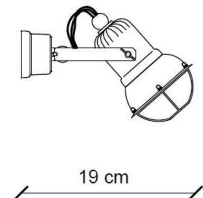

FERROLUCE

handmade light

CODE	C1677-1
COLLECTION	RETRO'
DATE	22/10/19
REV.	00

SCHEDA TECNICA | DATA SHEET

MADE IN ITALY

Lampada da parete | *Wall lamp*

CONFORME ALLE NORME | SAFETY STANDARDS

EN 60598-2-1:1989 used in conjunction with EN 60598-1:2015-01

ferro anticato cor ten | *antiqued rust metal finish*

Cavo | *Cable*

cotone rivestito | *cotton coated wire*

ALTRE INFORMAZIONI | OTHER INFORMATION

Classe <i>Class</i>	I
IP <i>IP</i>	20
Potenza lampadina <i>Bulb Power</i>	max 46 W
Attacco <i>Socket</i>	3 x E14
Peso Netto <i>Net weight</i>	1.72 Kg
Orientabilità <i>Adjustability</i>	si <i>yes</i>
Alimentazione <i>Power supply</i>	220-240 V
Tipologia di spina <i>Type of plug</i>	-
Classe energetica <i>Energy Class</i>	A++ > D
Imballo 1 <i>Packaging 1</i>	57 x 25 x 15,5 cm
Imballo 2 <i>Packaging 2</i>	-
Peso imballo <i>Weight Packagings</i>	2.32 Kg