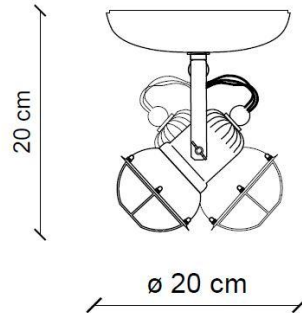

FERROLUCE

handmade light

CODE	C1678-1
COLLECTION	RETRO'
DATE	22/10/19
REV.	00

SCHEDA TECNICA | DATA SHEET

MADE IN ITALY

Plafoniera | *Ceiling lamp*

CONFORME ALLE NORME | SAFETY STANDARDS

EN 60598-2-1:1989 used in conjunction with EN 60598-1:2015-01

Direttive : 2014/35/UE - 2011/65/UE - 2010/30/UE - 2012/19/UE - 2009/125/CE

COMPONENTI E MATERIALI | COMPONENTS AND MATERIALS

Materiale principale | <i>Main material</i>	ceramica | <i>ceramic</i>
Parti metalliche | <i>Metal parts</i>	ferro anticato cor ten | <i>antiqued rust metal finish</i>
Cavo | <i>Cable</i>	cotone rivestito | <i>cotton coated wire</i>

ALTRE INFORMAZIONI | OTHER INFORMATION

Classe | <i>Class</i>	I
IP | <i>IP</i>	20
Potenza lampadina | <i>Bulb Power</i>	max 46 W
Attacco | <i>Socket</i>	2 x E14
Peso Netto | <i>Net weight</i>	1.13 Kg
Orientabilità | <i>Adjustability</i>	si | <i>yes</i>
Alimentazione | <i>Power supply</i>	220-240 V
Tipologia di spina | <i>Type of plug</i>	-
Classe energetica | <i>Energy Class</i>	A++ > D
Imballo 1 | <i>Packaging 1</i>	24 x 24 x 20 cm
Imballo 2 | <i>Packaging 2</i>	-
Peso imballo | <i>Weight Packagings</i>	1.54 Kg

Ferroluce Srl

Production Department : Z.I. - via Armentaressa, 10 - Zip code: 34076 Romans d'Isonzo - Gorizia - ITALIA

Contacts: e-mail info@ferroluce.it - Tel. +39 0481 909541 - Fax +39 0481 909239