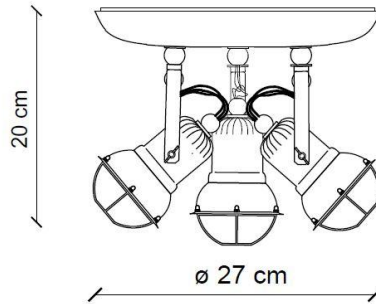

FERROLUCE

handmade light

CODE	C1679-1
COLLECTION	RETRO'
DATE	23/10/19
REV.	00

SCHEDA TECNICA | DATA SHEET

MADE IN ITALY

Plafoniera | *Ceiling lamp*

CONFORME ALLE NORME | SAFETY STANDARDS

EN 60598-2-1:1989 used in conjunction with EN 60598-1:2015-01

ALTRE INFORMAZIONI | OTHER INFORMATION

Classe <i>Class</i>	I
IP <i>IP</i>	20
Potenza lampadina <i>Bulb Power</i>	max 46 W
Attacco <i>Socket</i>	3 x E14
Peso Netto <i>Net weight</i>	2.22 Kg
Orientabilità <i>Adjustability</i>	si <i>yes</i>
Alimentazione <i>Power supply</i>	220-240 V
Tipologia di spina <i>Type of plug</i>	-
Classe energetica <i>Energy Class</i>	A++ > D
Imballo 1 <i>Packaging 1</i>	28.5 x 28.5 x 20 cm
Imballo 2 <i>Packaging 2</i>	-
Peso imballo <i>Weight Packagings</i>	2.52Kg