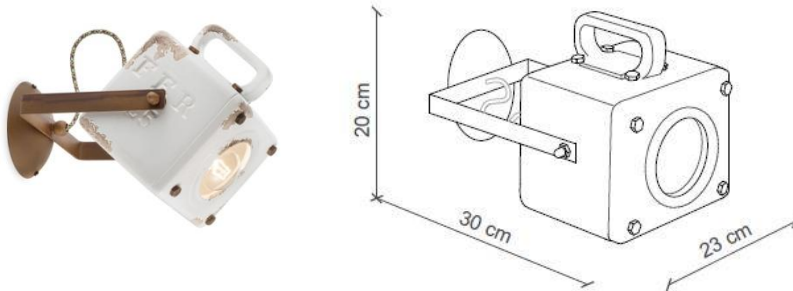

FERROLUCE

handmade light

CODE	C1651
COLLECTION	RETRO'
DATE	22/10/19
REV.	00

SCHEDA TECNICA | DATA SHEET

MADE IN ITALY

ALTRE DIMENSIONI | OTHER DIMENSIONS

Lampada da parete | *Wall lamp*

CONFORME ALLE NORME | SAFETY STANDARDS

EN 60598-2-1:1989 used in conjunction with EN 60598-1:2015-01

Direttive : 2014/35/UE - 2011/65/UE - 2010/30/UE - 2012/19/UE - 2009/125/CE

COMPONENTI E MATERIALI | COMPONENTS AND MATERIALS

Materiale principale <i>Main material</i>	ceramica <i>ceramic</i>
Parti metalliche <i>Metal parts</i>	ferro anticato cor ten <i>antiqued rust metal finish</i>
Cavo <i>Cable</i>	cotone rivestito multicolore <i>multicolor cotton coated wire</i>

ALTRE INFORMAZIONI | OTHER INFORMATION

Classe <i>Class</i>	I
IP <i>IP</i>	20
Potenza lampadina <i>Bulb Power</i>	max 53 W
Attacco <i>Socket</i>	E27
Peso Netto <i>Net weight</i>	2.12 Kg
Orientabilità <i>Adjustability</i>	si <i>yes</i>
Alimentazione <i>Power supply</i>	220-240 V
Tipologia di spina <i>Type of plug</i>	-
Classe energetica <i>Energy Class</i>	A++ > D
Imballo 1 <i>Packaging 1</i>	35 x 35 x 25 cm
Imballo 2 <i>Packaging 2</i>	-
Peso imballo <i>Weight Packagings</i>	2.80 Kg