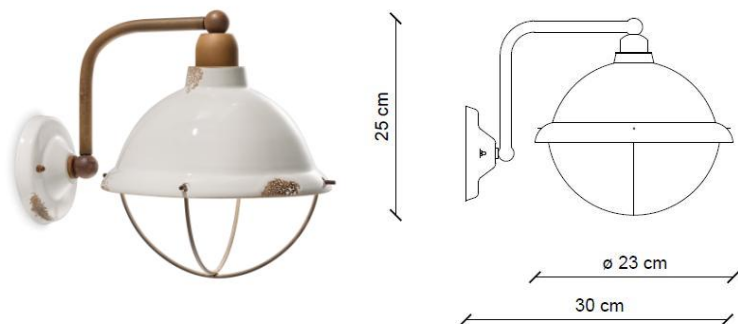

# FERROLUCE

handmade light

CODE	C1681
COLLECTION	RETRO'
DATE	23/10/19
REV.	00

**SCHEMA TECNICA | DATA SHEET**

MADE IN ITALY

## ALTRE DIMENSIONI | OTHER DIMENSIONS

Lampada da parete | *Wall lamp*

## ALTRE INFORMAZIONI | OTHER INFORMATION

Classe   <i>Class</i>	I
IP   <i>IP</i>	20
Potenza lampadina   <i>Bulb Power</i>	max 46W
Attacco   <i>Socket</i>	E14
Peso Netto   <i>Net weight</i>	1.00 Kg
Orientabilità   <i>Adjustability</i>	no
Alimentazione   <i>Power supply</i>	220-240 V
Tipologia di spina   <i>Type of plug</i>	-
Classe energetica   <i>Energy Class</i>	A++ > D
Imballo 1   <i>Packaging 1</i>	28.5 x 28.5 x 20 cm
Imballo 2   <i>Packaging 2</i>	-
Peso imballo   <i>Weight Packagings</i>	1.48 Kg