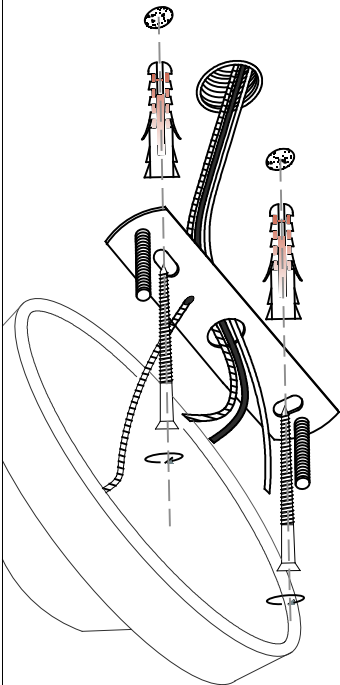

- Prima di effettuare qualsiasi tipo di manutenzione, è necessario togliere la tensione elettrica.
- Non inserire le dita all'interno del portalampe.
- In caso di prodotti con componenti di materiale vitreo, qualora si dovessero notare delle crepe, si consiglia la sostituzione immediata.
- Non coprire il prodotto con qualsiasi tipo di materiale durante il suo funzionamento.
- Ogni apparecchio porta l'indicazione del tipo di lampadina da utilizzare in relazione alla potenza espressa in Watt. Non si deve mai fare uso di lampadine con potenza (Watt) maggiore.
- Si consiglia di effettuare l'installazione per mano di personale esperto, onde evitare danni alle persone, agli impianti elettrici ed all'apparecchio che si sta installando.
- Utilizzare solo in ambienti chiusi e asciutti.
- Per preservare l'integrità e la qualità del prodotto, si esorta a non immergere nell'acqua le componenti ceramiche. In particolare modo è da evitare l'utilizzo della lavastoviglie. Per la pulizia ordinaria è sufficiente utilizzare un panno leggermente umido.

 IP20

②

③

A.
Definire l'altezza
desiderata
Define the desired
height

④

2x