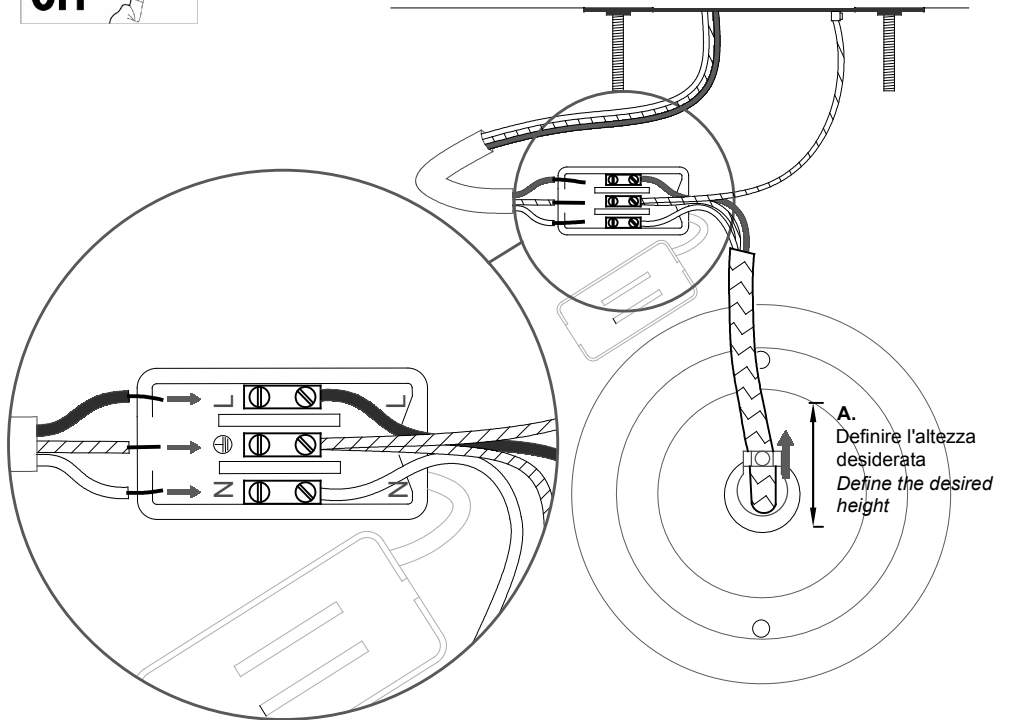

- Prima di effettuare qualsiasi tipo di manutenzione, è necessario togliere la tensione elettrica.
- Non inserire le dita all'interno del portalampe.
- In caso di prodotti con componenti di materiale vitreo, qualora si dovessero notare delle crepe, si consiglia la sostituzione immediata.
- Non coprire il prodotto con qualsiasi tipo di materiale durante il suo funzionamento.
- Ogni apparecchio porta l'indicazione del tipo di lampadina da utilizzare in relazione alla potenza espressa in Watt. Non si deve mai fare uso di lampadine con potenza (Watt) maggiore.
- Si consiglia di effettuare l'installazione per mano di personale esperto, onde evitare danni alle persone, agli impianti elettrici ed all'apparecchio che si sta installando.
- Utilizzare solo in ambienti chiusi e asciutti.
- Per preservare l'integrità e la qualità del prodotto, si esorta a non immergere nell'acqua le componenti ceramiche. In particolare modo è da evitare l'utilizzo della lavastoviglie. Per la pulizia ordinaria è sufficiente utilizzare un panno leggermente umido.

 IP20

②

③

A.
Definire l'altezza
desiderata
Define the desired
height

④

2x