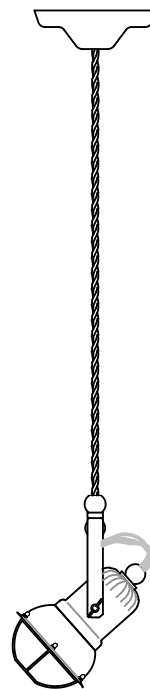

AVVERTENZE:

- Before beginning installation or maintenance, be sure the electricity is switched off at the mains.
- Please be sure not to put fingers into the bulb socket.
- In case of damages or cracks of glass elements, you are kindly suggested to replace them immediately.
- The luminaire must not, under any circumstances, be covered with any insulation materials or be installed close to flammable materials.
- Never use bulbs with wattage higher than the maximum value indicated on the lamp.
- This product is to be installed by a qualified electrician only, to reduce the risk of injuries to persons, damages of electrical system and product itself.
- Use is allowed in dry and enclosed places.
- To preserve quality and functionality of product, you are kindly suggested not to immerse ceramic elements into water. Especially, please avoid to put into dishwasher. For cleaning, a slightly wet rag is sufficient.

WARNING:

FERROLUCE
handmade light

STABILIMENTO PRODUCTION DEPARTMENT

Z.I. | VIA ARMENTARESSA N° 10
34076 ROMANS D'ISONZO (GO) | ITALIA
T. +39 0481 909541 | F. +39 0481 909239

SEDE ED ESPOSIZIONE HEAD OFFICE AND SHOWROOM

VIA XXV MAGGIO N° 17
34076 ROMANS D'ISONZO (GO) | ITALIA

SEDE AMMINISTRATIVA MANAGEMENT

VIA TIRO N° 19
30126 VENEZIA LIDO (VE) | ITALIA

INFO@FERROLUCE.IT | WWW.FERROLUCE.IT