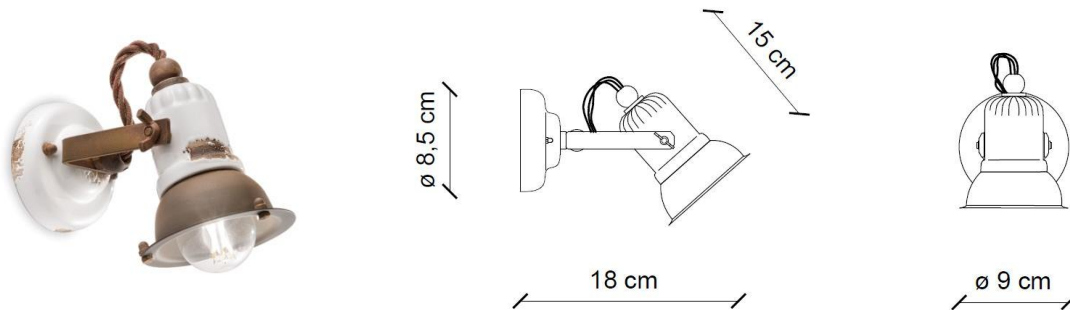

FERROLUCE

handmade light

CODE	C1675
COLLECTION	RETRO'
DATE	22/10/19
REV.	00

SCHEMA TECNICA | DATA SHEET

MADE IN ITALY

Lampada da parete | Wall lamp

CONFORME ALLE NORME | SAFETY STANDARDS

EN 60598-2-1:1989 used in conjunction with EN 60598-1:2015-01

ALTRE INFORMAZIONI | OTHER INFORMATION

Classe <i>Class</i>	I
IP <i>IP</i>	20
Potenza lampadina <i>Bulb Power</i>	max 46 W
Attacco <i>Socket</i>	E14
Peso Netto <i>Net weight</i>	0.43 Kg
Orientabilità <i>Adjustability</i>	si <i>yes</i>
Alimentazione <i>Power supply</i>	220-240 V
Tipologia di spina <i>Type of plug</i>	-
Classe energetica <i>Energy Class</i>	A++ > D
Imballo 1 <i>Packaging 1</i>	25 x 18 x 15 cm
Imballo 2 <i>Packaging 2</i>	-
Peso imballo <i>Weight Packagings</i>	0.50 Kg