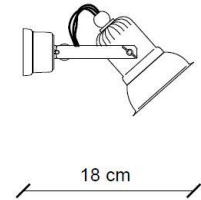

FERROLUCE

handmade light

CODE	C1676
COLLECTION	RETRO'
DATE	22/10/19
REV.	00

SCHEDA TECNICA | DATA SHEET

MADE IN ITALY

Lampada da parete | Wall lamp

CONFORME ALLE NORME | SAFETY STANDARDS

EN 60598-2-1:1989 used in conjunction with EN 60598-1:2015-01

ferro anticato cor ten | *antiqued rust metal finish*

Cavo | *Cable*

cotone rivestito | *cotton coated wire*

ALTRE INFORMAZIONI | OTHER INFORMATION

Classe <i>Class</i>	I
IP <i>IP</i>	20
Potenza lampadina <i>Bulb Power</i>	max 46 W
Attacco <i>Socket</i>	2 x E14
Peso Netto <i>Net weight</i>	1.33 Kg
Orientabilità <i>Adjustability</i>	si <i>yes</i>
Alimentazione <i>Power supply</i>	220-240 V
Tipologia di spina <i>Type of plug</i>	-
Classe energetica <i>Energy Class</i>	A++ > D
Imballo 1 <i>Packaging 1</i>	57 x 25 x 15,5 cm
Imballo 2 <i>Packaging 2</i>	-
Peso imballo <i>Weight Packagings</i>	1.92 Kg