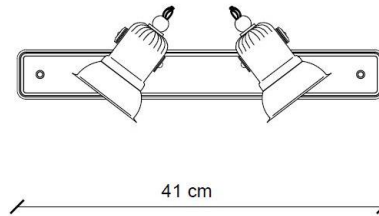

FERROLUCE

handmade light

CODE	C1676
COLLECTION	RETRO'
DATE	22/10/19
REV.	00

SCHEDA TECNICA | DATA SHEET

MADE IN ITALY

Lampada da parete | Wall lamp

CONFORME ALLE NORME | SAFETY STANDARDS

EN 60598-2-1:1989 used in conjunction with EN 60598-1:2015-01

ferro anticato cor ten | *antiqued rust metal finish*

Cavo | *Cable*

cotone rivestito | *cotton coated wire*

ALTRE INFORMAZIONI | OTHER INFORMATION

Classe <i>Class</i>	I
IP <i>IP</i>	20
Potenza lampadina <i>Bulb Power</i>	max 46 W
Attacco <i>Socket</i>	2 x E14
Peso Netto <i>Net weight</i>	1.33 Kg
Orientabilità <i>Adjustability</i>	si <i>yes</i>
Alimentazione <i>Power supply</i>	220-240 V
Tipologia di spina <i>Type of plug</i>	-
Classe energetica <i>Energy Class</i>	A++ > D
Imballo 1 <i>Packaging 1</i>	57 x 25 x 15,5 cm
Imballo 2 <i>Packaging 2</i>	-
Peso imballo <i>Weight Packagings</i>	1.92 Kg