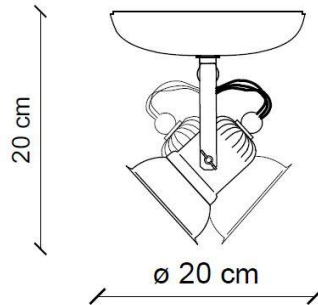

FERROLUCE

handmade light

CODE	C1678
COLLECTION	RETRO'
DATE	22/10/19
REV.	00

SCHEDA TECNICA | DATA SHEET

MADE IN ITALY

Plafoniera | *Ceiling lamp*

CONFORME ALLE NORME | SAFETY STANDARDS

EN 60598-2-1:1989 used in conjunction with EN 60598-1:2015-01

ALTRE INFORMAZIONI | OTHER INFORMATION

Classe <i>Class</i>	I
IP <i>IP</i>	20
Potenza lampadina <i>Bulb Power</i>	max 46 W
Attacco <i>Socket</i>	2 x E14
Peso Netto <i>Net weight</i>	1.05 Kg
Orientabilità <i>Adjustability</i>	si <i>yes</i>
Alimentazione <i>Power supply</i>	220-240 V
Tipologia di spina <i>Type of plug</i>	-
Classe energetica <i>Energy Class</i>	A++ > D
Imballo 1 <i>Packaging 1</i>	24 x 24 x 20 cm
Imballo 2 <i>Packaging 2</i>	-
Peso imballo <i>Weight Packagings</i>	1.46 Kg