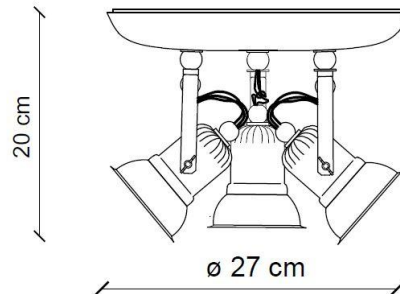

FERROLUCE

handmade light

CODE	C1679
COLLECTION	RETRO'
DATE	22/10/19
REV.	00

SCHEDA TECNICA | DATA SHEET

MADE IN ITALY

Plafoniera | Ceiling lamp

CONFORME ALLE NORME | SAFETY STANDARDS

EN 60598-2-1:1989 used in conjunction with EN 60598-1:2015-01

ALTRE INFORMAZIONI | OTHER INFORMATION

Classe <i>Class</i>	I
IP <i>IP</i>	20
Potenza lampadina <i>Bulb Power</i>	max 46 W
Attacco <i>Socket</i>	3 x E14
Peso Netto <i>Net weight</i>	2.10 Kg
Orientabilità <i>Adjustability</i>	si <i>yes</i>
Alimentazione <i>Power supply</i>	220-240 V
Tipologia di spina <i>Type of plug</i>	-
Classe energetica <i>Energy Class</i>	A++ > D
Imballo 1 <i>Packaging 1</i>	28.5 x 28.5 x 20 cm
Imballo 2 <i>Packaging 2</i>	-
Peso imballo <i>Weight Packagings</i>	2.40 Kg