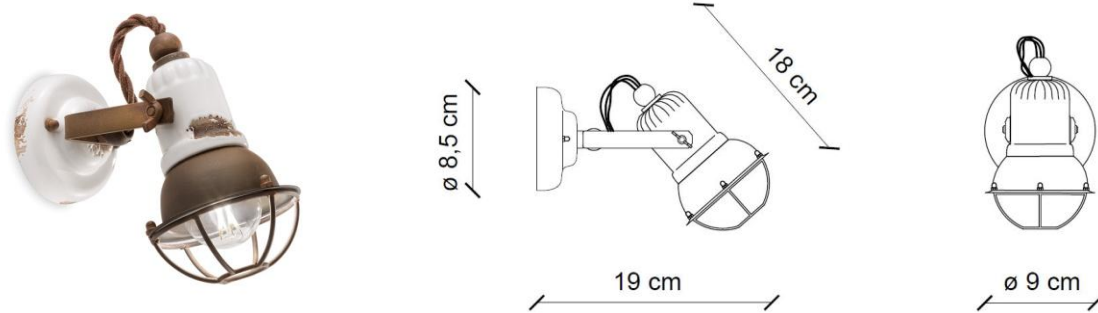

FERROLUCE

handmade light

CODE	C1675-1
COLLECTION	RETRO'
DATE	22/10/19
REV.	00

SCHEMA TECNICA | DATA SHEET

MADE IN ITALY

Lampada da parete | Wall lamp

CONFORME ALLE NORME | SAFETY STANDARDS

EN 60598-2-1:1989 used in conjunction with EN 60598-1:2015-01

ALTRE INFORMAZIONI | OTHER INFORMATION

Classe <i>Class</i>	I
IP <i>IP</i>	20
Potenza lampadina <i>Bulb Power</i>	max 46 W
Attacco <i>Socket</i>	E14
Peso Netto <i>Net weight</i>	0.47 Kg
Orientabilità <i>Adjustability</i>	si <i>yes</i>
Alimentazione <i>Power supply</i>	220-240 V
Tipologia di spina <i>Type of plug</i>	-
Classe energetica <i>Energy Class</i>	A++ > D
Imballo 1 <i>Packaging 1</i>	25 x 18 x 15 cm
Imballo 2 <i>Packaging 2</i>	-
Peso imballo <i>Weight Packagings</i>	0.55 Kg