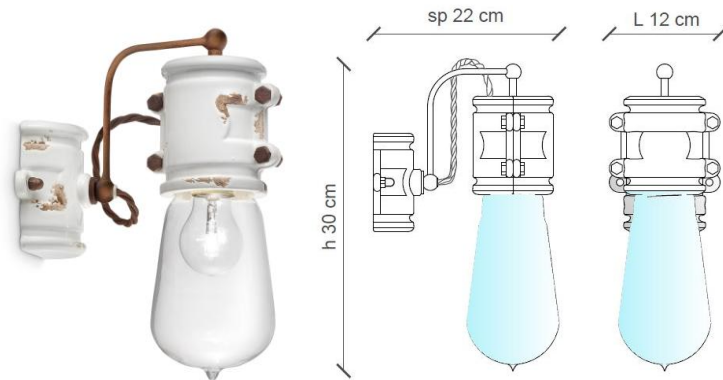

FERROLUCE

handmade light

CODE	C1523
COLLECTION	RETRO'
DATE	18/10/19
REV.	00

SCHEDA TECNICA | DATA SHEET

MADE IN ITALY

ALTRE DIMENSIONI | OTHER DIMENSIONS

Max. ø lampadina | Bulb ≤ 6 cm

Lampada da parete | Wall lamp

Materiale principale Main material	ceramica ceramic
Montatura Mounting	ferro anticato cor ten antiqued rust metal finish
Parti metalliche Metal parts	ferro anticato cor ten antiqued rust metal finish
Diffusore Diffuser	vetro glass
Cavo Cable	cotone rivestito cotton coated wire

ALTRE INFORMAZIONI | OTHER INFORMATION

Classe Class	I
IP IP	20
Potenza lampadina Bulb Power	max 77 W
Attacco Socket	E27
Peso Netto Net weight	1.23 Kg
Orientabilità Adjustability	no
Alimentazione Power supply	220-240 V
Tipologia di spina Type of plug	-
Classe energetica Energy Class	A++ > D
Imballo 1 Packaging 1	35 x 35 x 15 cm
Imballo 2 Packaging 2	-
Peso imballo Weight Packagings	2.10 Kg