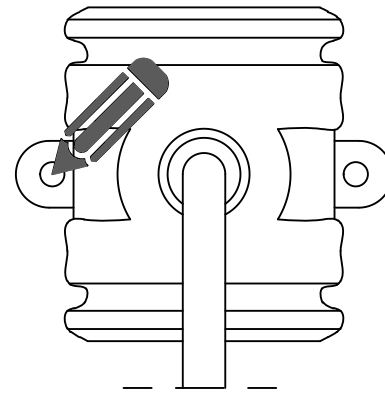

FERROLUCE

handmade light

①

②

③

④

2x