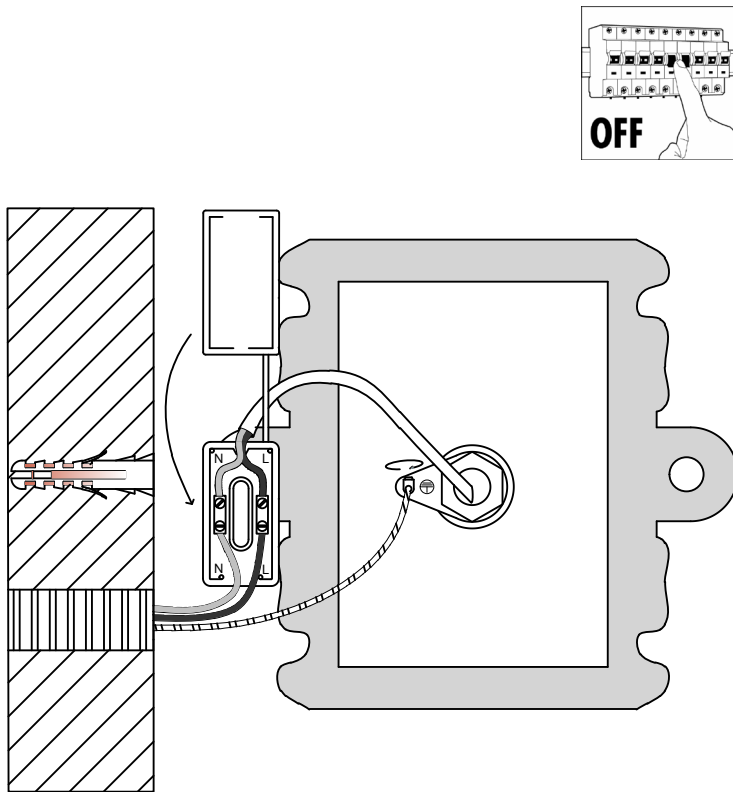

- Prima di effettuare qualsiasi tipo di manutenzione, è necessario togliere la tensione elettrica.
- Non inserire le dita all'interno del portalampe.
- In caso di prodotti con componenti di materiale vitreo, qualora si dovessero notare delle crepe, si consiglia la sostituzione immediata.
- Non coprire il prodotto con qualsiasi tipo di materiale durante il suo funzionamento.
- Ogni apparecchio porta l'indicazione del tipo di lampadina da utilizzare in relazione alla potenza espressa in Watt. Non si deve mai fare uso di lampadine con potenza (Watt) maggiore.
- Utilizzare solo in ambienti chiusi e asciutti.
- Si consiglia di effettuare l'installazione per mano di personale esperto, onde evitare danni alle persone, agli impianti elettrici ed all'apparecchio che si sta installando.
- Nel fissaggio del rosone fare attenzione nello stringere le viti, in quanto la ceramica potrebbe creparsi. Si consiglia inoltre, di collocare sempre il gommino di guarnizione fornito all'interno e di posizionarlo come in figura.

#### AVVERTENZE:

- Before beginning installation or maintenance, be sure the electricity is switched off at the mains.
- Please be sure not to put fingers into the bulb socket.
- In case of damages or cracks of glass elements, you are kindly suggested to replace them immediately.
- The luminaire must not, under any circumstances, be covered with any insulation materials or be installed close to flammable materials.
- Never use bulbs with wattage higher than the maximum value indicated on the lamp
- Use is allowed in dry and enclosed places.
- This product is to be installed by a qualified electrician only, to reduce the risk of injuries to persons, damages of electrical system and product itself.
- When fixing ceiling cup, please pay attention not screwing too strong, to avoid ceramic cracks. You are also suggested to use the rubber tip as in the installation instruction figure.

# FERROLUCE

*handmade light*

①

②

③

④

2x