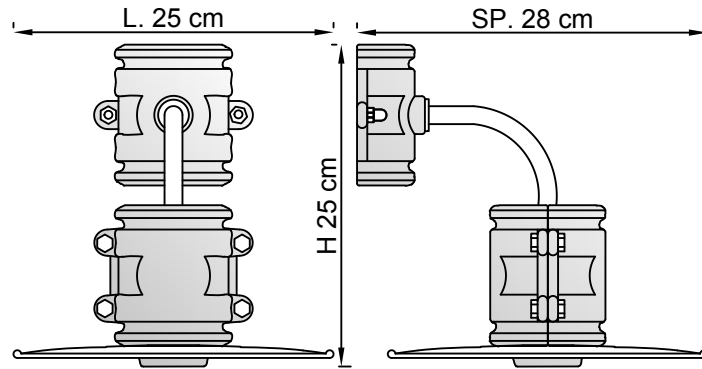

FERROLUCE

handmade light