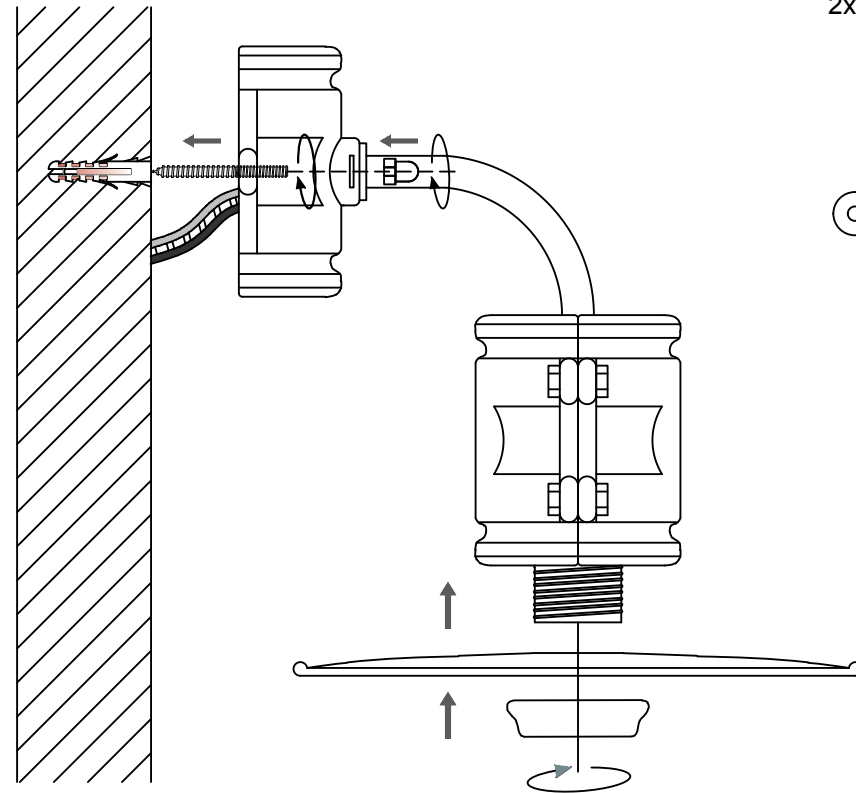

- Prima di effettuare qualsiasi tipo di manutenzione, è necessario togliere la tensione elettrica.
- Non inserire le dita all'interno del portalampe.
- In caso di prodotti con componenti di materiale vitreo, qualora si dovessero notare delle crepe, si consiglia la sostituzione immediata.
- Non coprire il prodotto con qualsiasi tipo di materiale durante il suo funzionamento.
- Ogni apparecchio porta l'indicazione del tipo di lampadina da utilizzare in relazione alla potenza espressa in Watt. Non si deve mai fare uso di lampadine con potenza (Watt) maggiore.
- Utilizzare solo in ambienti chiusi e asciutti.
- Si consiglia di effettuare l'installazione per mano di personale esperto, onde evitare danni alle persone, agli impianti elettrici ed all'apparecchio che si sta installando.
- Nel fissaggio del rosone fare attenzione nello stringere le viti, in quanto la ceramica potrebbe creparsi. Si consiglia inoltre, di collocare sempre il gommino di guarnizione fornito all'interno e di posizionarlo come in figura.

#### AVVERTENZE:

- Before beginning installation or maintenance, be sure the electricity is switched off at the mains.
- Please be sure not to put fingers into the bulb socket.
- In case of damages or cracks of glass elements, you are kindly suggested to replace them immediately.
- The luminaire must not, under any circumstances, be covered with any insulation materials or be installed close to flammable materials.
- Never use bulbs with wattage higher than the maximum value indicated on the lamp
- Use is allowed in dry and enclosed places.
- This product is to be installed by a qualified electrician only, to reduce the risk of injuries to persons, damages of electrical system and product itself.
- When fixing ceiling cup, please pay attention not screwing too strong, to avoid ceramic cracks. You are also suggested to use the rubber tip as in the installation instruction figure.

# FERROLUCE

*handmade light*

①

②

③

④

2x