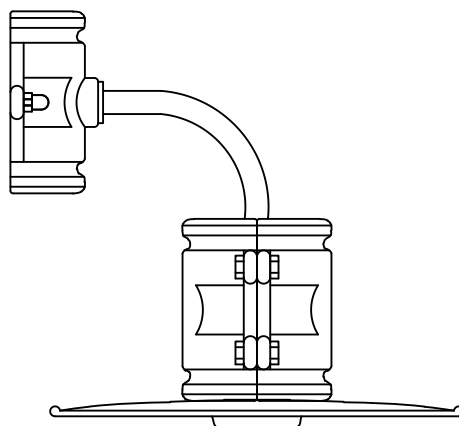

AVVERTENZE:

- Before beginning installation or maintenance, be sure the electricity is switched off at the mains.
- Please be sure not to put fingers into the bulb socket.
- In case of damages or cracks of glass elements, you are kindly suggested to replace them immediately.
- The luminaire must not, under any circumstances, be covered with any insulation materials or be installed close to flammable materials.
- Never use bulbs with wattage higher than the maximum value indicated on the lamp
- Use is allowed in dry and enclosed places.
- This product is to be installed by a qualified electrician only, to reduce the risk of injuries to persons, damages of electrical system and product itself.
- When fixing ceiling cup, please pay attention not screwing too strong, to avoid ceramic cracks. You are also suggested to use the rubber tip as in the installation instruction figure.

WARNING:

STABILIMENTO PRODUCTION DEPARTMENT

Z.I. | VIA ARMENTARESSA N° 10
34076 ROMANS D'ISONZO (GO) | ITALIA
T. +39 0476 909541 | F. +39 0481 909239

SEDE ED ESPOSIZIONE HEAD OFFICE AND SHOWROOM

VIA XXV MAGGIO N° 17
34076 ROMANS D'ISONZO (GO) | ITALIA

SEDE AMMINISTRATIVA MANAGEMENT

VIA TIRO N° 19
30126 VENEZIA LIDO (VE) | ITALIA

INFO@FERROLUCE.IT | WWW.FERROLUCE.IT

FERROLUCE
handmade light