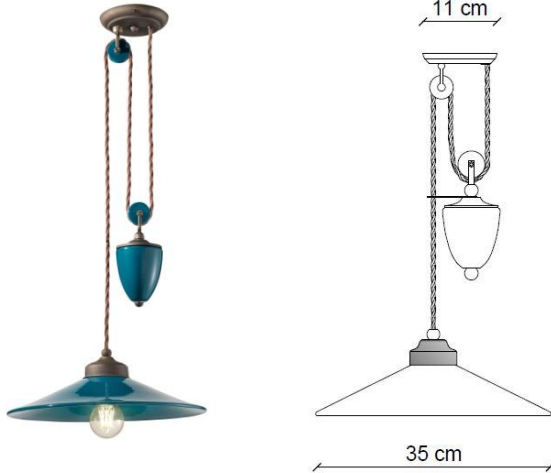

SCHEMA TECNICA | DATA SHEET

MADE IN ITALY

ALTRE DIMENSIONI | OTHER DIMENSIONS

Sospensione saliscendi | *Rise and fall pendant*

CONFORME ALLE NORME | SAFETY STANDARDS

EN 60598-2-1:1989 used in conjunction with EN 60598-1:2015-01

ALTRE INFORMAZIONI | OTHER INFORMATION

Classe <i>Class</i>	I
IP <i>IP</i>	20
Potenza lampadina <i>Bulb Power</i>	max 77 W
Attacco <i>Socket</i>	E27
Peso Netto <i>Net weight</i>	3.80 Kg
Orientabilità <i>Adjustability</i>	no
Alimentazione <i>Power supply</i>	220-240 V
Tipologia di spina <i>Type of plug</i>	-
Classe energetica <i>Energy Class</i>	A++ > D
Imballo 1 <i>Packaging 1</i>	45 x 45 x 15 cm
Imballo 2 <i>Packaging 2</i>	-
Peso imballo <i>Weight Packagings</i>	4.55 Kg