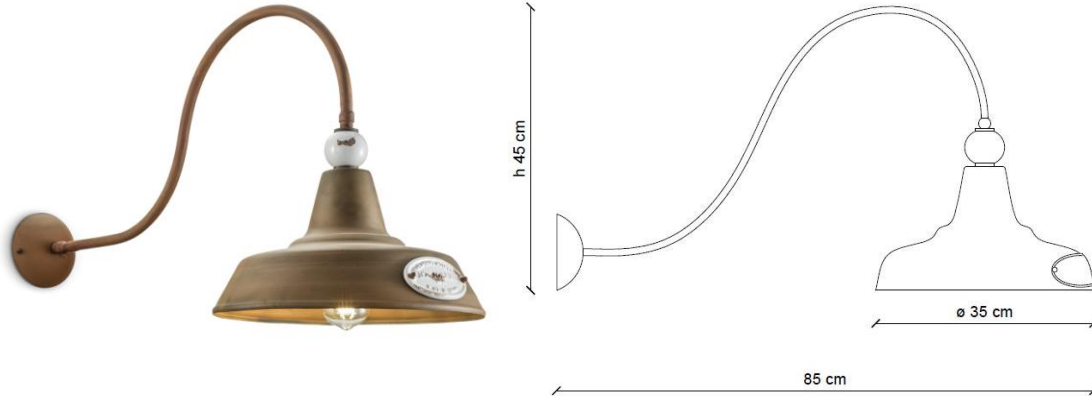

FERROLUCE

handmade light

CODE	C1602
COLLECTION	RETRO'
DATE	18/10/19
REV.	00

SCHEDA TECNICA | DATA SHEET

MADE IN ITALY

Lampada da parete | Wall lamp

CONFORME ALLE NORME | SAFETY STANDARDS

EN 60598-2-1:1989 used in conjunction with EN 60598-1:2015-01

ALTRE INFORMAZIONI | OTHER INFORMATION

Classe <i>Class</i>	I
IP <i>IP</i>	20
Potenza lampadina <i>Bulb Power</i>	max 77 W
Attacco <i>Socket</i>	E27
Peso Netto <i>Net weight</i>	2.00 Kg
Orientabilità <i>Adjustability</i>	no
Alimentazione <i>Power supply</i>	220-240 V
Tipologia di spina <i>Type of plug</i>	-
Classe energetica <i>Energy Class</i>	A++ > D
Imballo 1 <i>Packaging 1</i>	65 x 65 x 35 cm
Imballo 2 <i>Packaging 2</i>	-
Peso imballo <i>Weight Packagings</i>	3.60 Kg