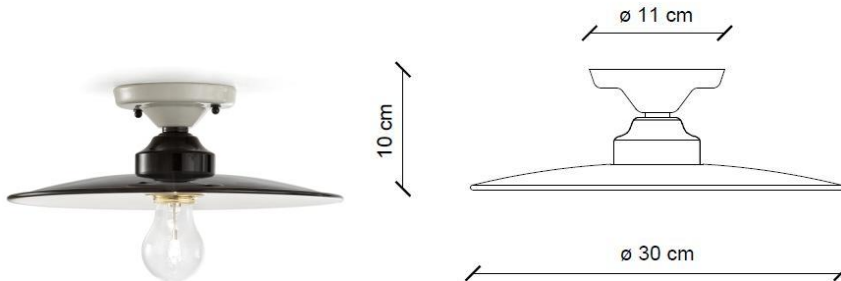

FERROLUCE

handmade light

CODE	C1614
COLLECTION	RETRO'
DATE	18/10/19
REV.	00

SCHEDA TECNICA | DATA SHEET

MADE IN ITALY

Plafoniera | Ceiling lamp

CONFORME ALLE NORME | SAFETY STANDARDS

EN 60598-2-1:1989 used in conjunction with EN 60598-1:2015-01

Direttive : 2014/35/UE - 2011/65/UE - 2010/30/UE - 2012/19/UE - 2009/125/CE

COMPONENTI E MATERIALI | COMPONENTS AND MATERIALS

Rosone di fissaggio <i>Ceiling cup</i>	ceramica <i>ceramic</i>
Parti metalliche <i>Metal parts</i>	ottone <i>brass</i>
Piatto <i>Shade</i>	ferro <i>iron</i>
Tipo di verniciatura <i>Type of painting</i>	a polvere <i>powder</i>

ALTRE INFORMAZIONI | OTHER INFORMATION

Classe <i>Class</i>	I
IP <i>IP</i>	20
Potenza lampadina <i>Bulb Power</i>	max 77 W
Attacco <i>Socket</i>	E27
Peso Netto <i>Net weight</i>	0.80 Kg
Orientabilità <i>Adjustability</i>	no
Alimentazione <i>Power supply</i>	220-240 V
Tipologia di spina <i>Type of plug</i>	-
Classe energetica <i>Energy Class</i>	A++ > D
Imballo 1 <i>Packaging 1</i>	35 x 35 x 15 cm
Imballo 2 <i>Packaging 2</i>	-
Peso imballo <i>Weight Packagings</i>	1.30 Kg