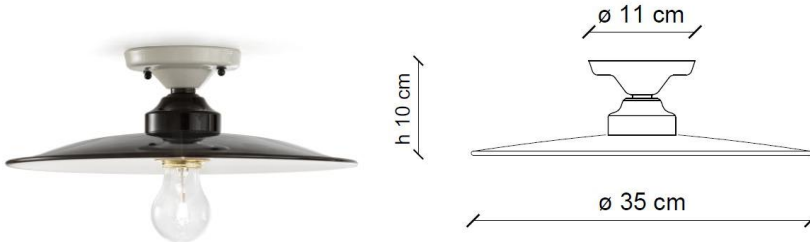

FERROLUCE

handmade light

CODE	C1615
COLLECTION	RETRO'
DATE	18/10/19
REV.	00

SCHEDA TECNICA | DATA SHEET

MADE IN ITALY

Plafoniera | Ceiling lamp

CONFORME ALLE NORME | SAFETY STANDARDS

EN 60598-2-1:1989 used in conjunction with EN 60598-1:2015-01

Direttive : 2014/35/UE - 2011/65/UE - 2010/30/UE - 2012/19/UE - 2009/125/CE

COMPONENTI E MATERIALI | COMPONENTS AND MATERIALS

Rosone di fissaggio <i>Ceiling cup</i>	ceramica <i>ceramic</i>
Parti metalliche <i>Metal parts</i>	ottone <i>brass</i>
Piatto <i>Shade</i>	ferro <i>iron</i>
Tipo di verniciatura <i>Type of painting</i>	a polvere <i>powder</i>

ALTRE INFORMAZIONI | OTHER INFORMATION

Classe <i>Class</i>	I
IP <i>IP</i>	20
Potenza lampadina <i>Bulb Power</i>	max 77 W
Attacco <i>Socket</i>	E27
Peso Netto <i>Net weight</i>	0.97 Kg
Orientabilità <i>Adjustability</i>	no
Alimentazione <i>Power supply</i>	220-240 V
Tipologia di spina <i>Type of plug</i>	-
Classe energetica <i>Energy Class</i>	A++ > D
Imballo 1 <i>Packaging 1</i>	35 x 35 x 15 cm
Imballo 2 <i>Packaging 2</i>	-
Peso imballo <i>Weight Packagings</i>	1.48 Kg