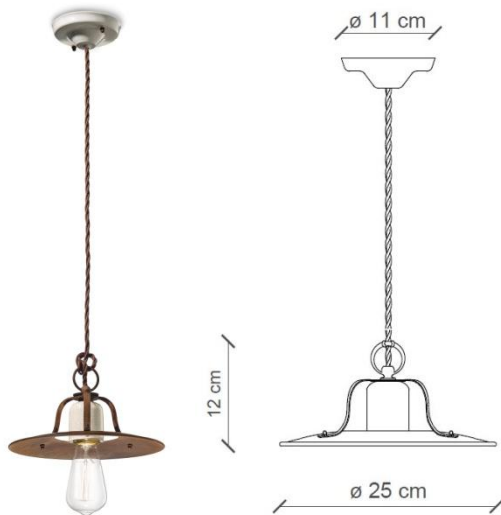

FERROLUCE

handmade light

CODE	C1431
COLLECTION	RETRO'
DATE	18/09/19
REV.	00

SCHEMA TECNICA | DATA SHEET

MADE IN ITALY

ALTRE DIMENSIONI | OTHER DIMENSIONS

Lungh.cavo | *Length cable* max 120 cm

Sospensione | *Pendant*

ALTRE INFORMAZIONI | OTHER INFORMATION

Classe <i>Class</i>	I
IP <i>IP</i>	20
Potenza lampadina <i>Bulb Power</i>	max 77 W
Attacco <i>Socket</i>	E27
Peso Netto <i>Net weight</i>	0.75 Kg
Orientabilità <i>Adjustability</i>	no
Alimentazione <i>Power supply</i>	220-240 V
Tipologia di spina <i>Type of plug</i>	-
Classe energetica <i>Energy Class</i>	A++ > D
Imballo 1 <i>Packaging 1</i>	28 x 28 x 13 cm
Imballo 2 <i>Packaging 2</i>	-
Peso imballo <i>Weight Packagings</i>	1.10 Kg