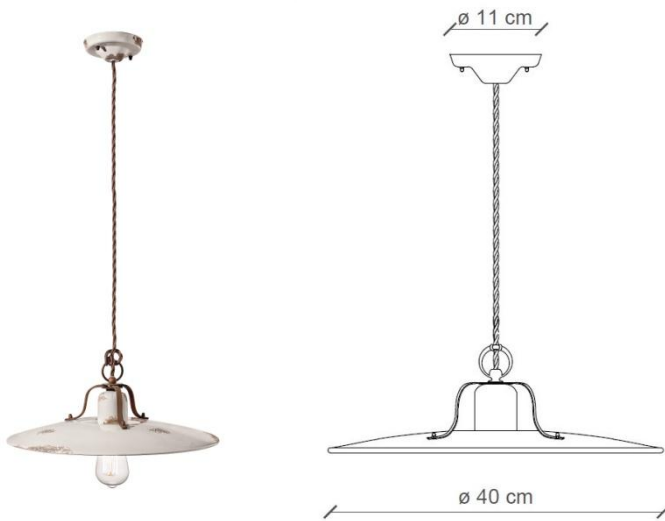

FERROLUCE

handmade light

| | |
|------------|----------|
| CODE | C1443 |
| COLLECTION | RETRO' |
| DATE | 18/09/19 |
| REV. | 00 |

SCHEMA TECNICA | DATA SHEET

MADE IN ITALY

ALTRE DIMENSIONI | OTHER DIMENSIONS

Lungh.cavo | *Length cable* max 120 cm

Sospensione | *Pendant*

CONFORME ALLE NORME | SAFETY STANDARDS

EN 60598-2-1:1989 used in conjunction with EN 60598-1:2015-01

Direttive : 2014/35/UE - 2011/65/UE - 2010/30/UE - 2012/19/UE - 2009/125/CE

ALTRE INFORMAZIONI | OTHER INFORMATION

| | |
|--|-----------------|
| Classe <i>Class</i> | I |
| IP <i>IP</i> | 20 |
| Potenza lampadina <i>Bulb Power</i> | max 77 W |
| Attacco <i>Socket</i> | E27 |
| Peso Netto <i>Net weight</i> | 1.70 Kg |
| Orientabilità <i>Adjustability</i> | no |
| Alimentazione <i>Power supply</i> | 220-240 V |
| Tipologia di spina <i>Type of plug</i> | - |
| Classe energetica <i>Energy Class</i> | A++ > D |
| Imballo 1 <i>Packaging 1</i> | 45 x 45 x 15 cm |
| Imballo 2 <i>Packaging 2</i> | - |
| Peso imballo <i>Weight Packagings</i> | 2.60 Kg |