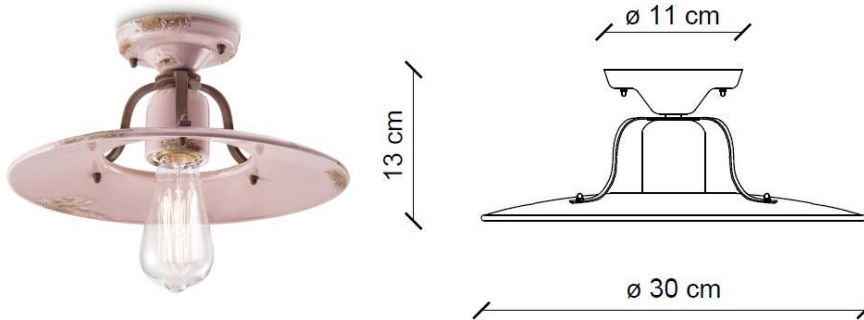

FERROLUCE

handmade light

CODE	C1444
COLLECTION	RETRO'
DATE	18/09/19
REV.	00

SCHEDA TECNICA | DATA SHEET

MADE IN ITALY

ALTRE DIMENSIONI | OTHER DIMENSIONS

Lampada da soffitto | *Ceiling lamp*

CONFORME ALLE NORME | SAFETY STANDARDS

ceramica | *ceramic*

Montatura | *Mounting*

ferro anticato cor ten | *antiqued rust metal finish*

ALTRE INFORMAZIONI | OTHER INFORMATION

Classe <i>Class</i>	I
IP <i>IP</i>	20
Potenza lampadina <i>Bulb Power</i>	max 77 W
Attacco <i>Socket</i>	E27
Peso Netto <i>Net weight</i>	1.20 Kg
Orientabilità <i>Adjustability</i>	no
Alimentazione <i>Power supply</i>	220-240 V
Tipologia di spina <i>Type of plug</i>	-
Classe energetica <i>Energy Class</i>	A++ > D
Imballo 1 <i>Packaging 1</i>	35 x 35 x 15 cm
Imballo 2 <i>Packaging 2</i>	-
Peso imballo <i>Weight Packagings</i>	1.60 Kg