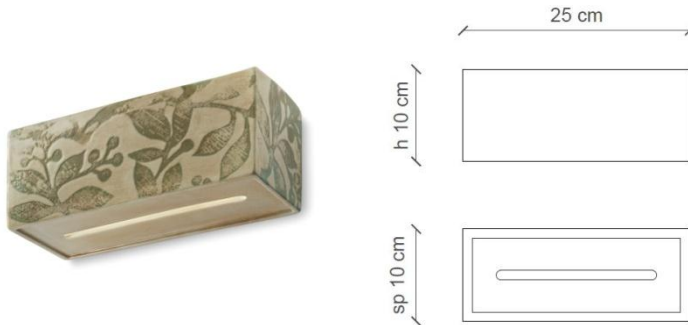

FERROLUCE

handmade light

CODE	C1418
COLLECTION	RETRO'
DATE	18/09/19
REV.	00

SCHEDA TECNICA | DATA SHEET

MADE IN ITALY

ALTRE DIMENSIONI | OTHER DIMENSIONS

Lampada da parete | *Wall lamp*

CONFORME ALLE NORME | SAFETY STANDARDS

ceramica | *ceramic*

ALTRE INFORMAZIONI | OTHER INFORMATION

Classe <i>Class</i>	I
IP <i>IP</i>	20
Potenza lampadina <i>Bulb Power</i>	max 150 W
Attacco <i>Socket</i>	R7s 78 mm
Peso Netto <i>Net weight</i>	1.10 Kg
Orientabilità <i>Adjustability</i>	no
Alimentazione <i>Power supply</i>	220-240 V
Tipologia di spina <i>Type of plug</i>	-
Classe energetica <i>Energy Class</i>	A++ > D
Imballo 1 <i>Packaging 1</i>	38 x 20 x 20 cm
Imballo 2 <i>Packaging 2</i>	-
Peso imballo <i>Weight Packagings</i>	1.40 Kg