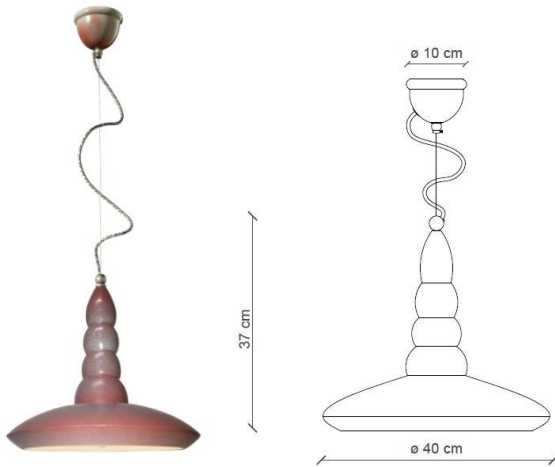

SCHEDA TECNICA | DATA SHEET

MADE IN ITALY

ALTRE DIMENSIONI | OTHER DIMENSIONS

Lungh.cavo elettrico | *Length electrical cable* max 150 cm

Lungh.cavo acciaio | *Length steel cable* max 120 cm

Sospensione | *Pendant*

Piatto <i>Shade</i>	ceramica <i>ceramic</i>
Base <i>Ceiling cup</i>	ceramica <i>ceramic</i>
Parti metalliche <i>Metal parts</i>	ottone <i>brass</i>
Cavo <i>Cable</i>	cotone rivestito multicolore <i>multicolor cotton coated wire</i>

ALTRE INFORMAZIONI | OTHER INFORMATION

Classe <i>Class</i>	I
IP <i>IP</i>	20
Potenza lampadina <i>Bulb Power</i>	max 53 W
Attacco <i>Socket</i>	E27
Peso Netto <i>Net weight</i>	3.30 Kg
Orientabilità <i>Adjustability</i>	no
Alimentazione <i>Power supply</i>	220-240 V
Tipologia di spina <i>Type of plug</i>	-
Classe energetica <i>Energy Class</i>	A++ > D
Imballo 1 <i>Packaging 1</i>	40 x 40 x 46 cm
Imballo 2 <i>Packaging 2</i>	-
Peso imballo <i>Weight Packagings</i>	4.20 Kg