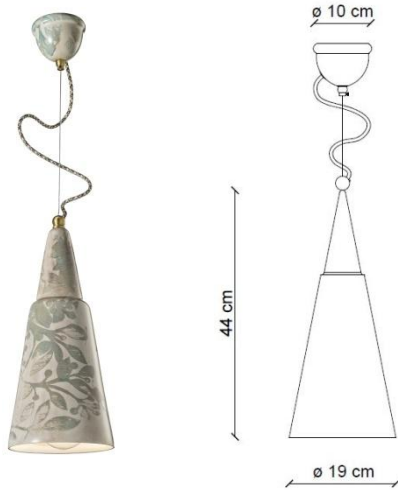

FERROLUCE

handmade light

| | |
|------------|----------|
| CODE | C1411 |
| COLLECTION | RETRO' |
| DATE | 18/09/19 |
| REV. | 00 |

SCHEMA TECNICA | DATA SHEET

MADE IN ITALY

ALTRE DIMENSIONI | OTHER DIMENSIONS

| | |
|---|------------|
| Lungh.cavo elettrico <i>Length electrical cable</i> | max 150 cm |
| Lungh.cavo acciaio <i>Length steel cable</i> | max 120 cm |

Sospensione | *Pendant*

CONFORME ALLE NORME | SAFETY STANDARDS

EN 60598-2-1:1989 used in conjunction with EN 60598-1:2015-01

Direttive : 2014/35/UE - 2011/65/UE - 2010/30/UE - 2012/19/UE - 2009/125/CE

COMPONENTI E MATERIALI | COMPONENTS AND MATERIALS

| | |
|---------------------------------------|---|
| Piatto <i>Shade</i> | ceramica <i>ceramic</i> |
| Base <i>Ceiling cup</i> | ceramica <i>ceramic</i> |
| Parti metalliche <i>Metal parts</i> | ottone <i>brass</i> |
| Cavo <i>Cable</i> | cotone rivestito multicolore <i>multicolor cotton coated wire</i> |

ALTRE INFORMAZIONI | OTHER INFORMATION

| | |
|--|-----------------|
| Classe <i>Class</i> | I |
| IP <i>IP</i> | 20 |
| Potenza lampadina <i>Bulb Power</i> | max 53 W |
| Attacco <i>Socket</i> | E27 |
| Peso Netto <i>Net weight</i> | 1.80 Kg |
| Orientabilità <i>Adjustability</i> | no |
| Alimentazione <i>Power supply</i> | 220-240 V |
| Tipologia di spina <i>Type of plug</i> | - |
| Classe energetica <i>Energy Class</i> | A++ > D |
| Imballo 1 <i>Packaging 1</i> | 35 x 35 x 40 cm |
| Imballo 2 <i>Packaging 2</i> | - |
| Peso imballo <i>Weight Packagings</i> | 2.60 Kg |