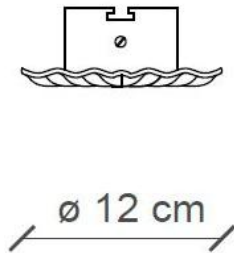

FERROLUCE

handmade light

CODE	C480
COLLECTION	RETRO'
DATE	17/09/19
REV.	00

SCHEDA TECNICA | DATA SHEET

MADE IN ITALY

ALTRE DIMENSIONI | OTHER DIMENSIONS

Foro soffitto ceiling hole	ø 7,5 cm
	h 13 cm

Faretto a incasso | Recessed spotlight

Materiale principale | Main material

ceramica | ceramic

ALTRE INFORMAZIONI | OTHER INFORMATION

Classe Class	I
IP IP	20
Potenza lampadina Bulb Power	max 40 W
Attacco Socket	1 x GU10
Peso Netto Net weight	0.25 Kg
Orientabilità Adjustability	no
Alimentazione Power supply	220-240 V
Tipologia di spina Type of plug	-
Classe energetica Energy Class	A++ > D
Imballo 1 Packaging 1	20 x 14 x 10 cm
Imballo 2 Packaging 2	-
Peso imballo Weight Packagings	0,35 Kg