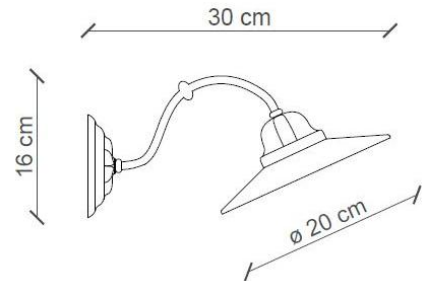

## ALTRE DIMENSIONI | OTHER DIMENSIONS

Lampada da parete | *Wall lamp*

Base | *Wall Cup*

ø 11 cm