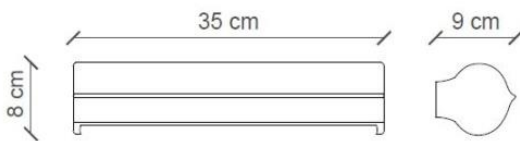

Lampada da parete | *Wall lamp*

CONFORME ALLE NORME | SAFETY STANDARDS

EN 60598-2-1:1989 used in conjunction with EN 60598-1:2015-01

Direttive : 2014/35/UE - 2011/65/UE - 2010/30/UE - 2012/19/UE - 2009/125/CE

COMPONENTI E MATERIALI | COMPONENTS AND MATERIALS

Materiale principale | Main material

ceramica | *ceramic*

ALTRE INFORMAZIONI | OTHER INFORMATION

| | |
|--|-----------------|
| Classe Class | I |
| IP IP | 20 |
| Potenza lampadina <i>Bulb Power</i> | max 60 W |
| Attacco <i>Socket</i> | 2 x E14 |
| Peso Netto <i>Net weight</i> | 0.87 Kg |
| Orientabilità <i>Adjustability</i> | no |
| Alimentazione <i>Power supply</i> | 220-240 V |
| Tipologia di spina <i>Type of plug</i> | - |
| Classe energetica <i>Energy Class</i> | A++ > D |
| Imballo 1 <i>Packaging 1</i> | 40 x 15 x 10 cm |
| Imballo 2 <i>Packaging 2</i> | - |
| Peso imballo <i>Weight Packagings</i> | 1,35 Kg |