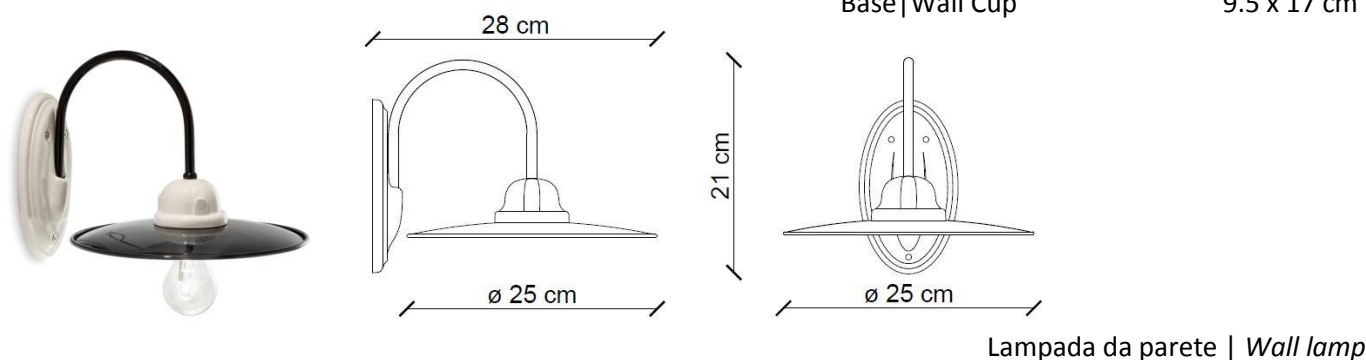

FERROLUCE

handmade light

CODE	C001
COLLECTION	RETRO'
DATE	05/09/19
REV.	00

SCHEMA TECNICA | DATA SHEET

MADE IN ITALY

ALTRE DIMENSIONI | OTHER DIMENSIONS

CONFORME ALLE NORME | SAFETY STANDARDS

EN 60598-2-1:1989 used in conjunction with EN 60598-1:2015-01

Direttive : 2014/35/UE - 2011/65/UE - 2010/30/UE - 2012/19/UE - 2009/125/CE

COMPONENTI E MATERIALI | COMPONENTS AND MATERIALS

Piatto | <i>Shade</i>	ferro | <i>iron</i>
Base | <i>Wall cup</i>	ceramica | <i>ceramic</i>
Montatura | <i>Mounting</i>	ottone | <i>brass</i>
Tipo di verniciatura | <i>Type of painting</i>	a polvere | <i>powder</i>

ALTRE INFORMAZIONI | OTHER INFORMATION

Classe | <i>Class</i>	I
IP | <i>IP</i>	20
Potenza lampadina | <i>Bulb Power</i>	max 77 W
Attacco | <i>Socket</i>	E27
Peso Netto | <i>Net weight</i>	0.80 Kg
Orientabilità | <i>Adjustability</i>	no
Alimentazione | <i>Power supply</i>	220-240 V
Tipologia di spina | <i>Type of plug</i>	-
Classe energetica | <i>Energy Class</i>	A++ > D
Imballo 1 | <i>Packaging 1</i>	28 x 28 x 13 cm
Imballo 2 | <i>Packaging 2</i>	-
Peso imballo | <i>Weight Packagings</i>	1.15 Kg

Ferroluce Srl

Production Department : Z.I. - via Armentaressa, 10 - Zip code: 34076 Romans d'Isonzo - Gorizia - ITALIA

Contacts: e-mail info@ferroluce.it - Tel. +39 0481 909541 - Fax +39 0481 909239