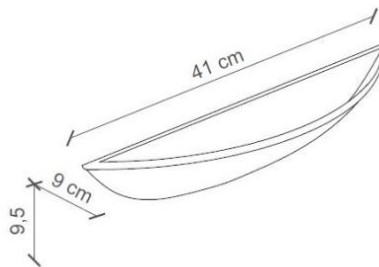

## ALTRE DIMENSIONI | OTHER DIMENSIONS

Lampada da parete | *Wall lamp*

## ALTRE INFORMAZIONI | OTHER INFORMATION

Classe   Class	I
IP   IP	20
Potenza lampadina   <i>Bulb Power</i>	max 46 W
Attacco   <i>Socket</i>	2 x E14
Peso Netto   <i>Net weight</i>	0.65 Kg
Orientabilità   <i>Adjustability</i>	no
Alimentazione   <i>Power supply</i>	220-240 V
Tipologia di spina   <i>Type of plug</i>	-
Classe energetica   <i>Energy Class</i>	A++ > D
Imballo 1   <i>Packaging 1</i>	40 x 15 x 10 cm
Imballo 2   <i>Packaging 2</i>	-
Peso imballo   <i>Weight Packagings</i>	1,00 Kg