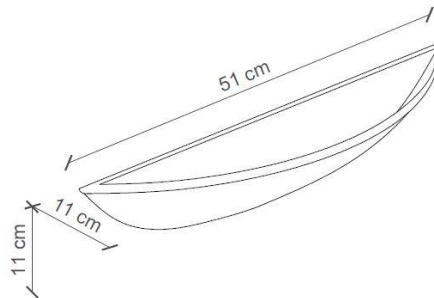

## ALTRE DIMENSIONI | OTHER DIMENSIONS

Lampada da parete | *Wall lamp*

## ALTRE INFORMAZIONI | OTHER INFORMATION

Classe   Class	I
IP   IP	20
Potenza lampadina   <i>Bulb Power</i>	max 53 W
Attacco   <i>Socket</i>	2 x E27
Peso Netto   <i>Net weight</i>	1.20 Kg
Orientabilità   <i>Adjustability</i>	no
Alimentazione   <i>Power supply</i>	220-240 V
Tipologia di spina   <i>Type of plug</i>	-
Classe energetica   <i>Energy Class</i>	A++ > D
Imballo 1   <i>Packaging 1</i>	57 x 25 x 15.5 cm
Imballo 2   <i>Packaging 2</i>	-
Peso imballo   <i>Weight Packagings</i>	1,75 Kg