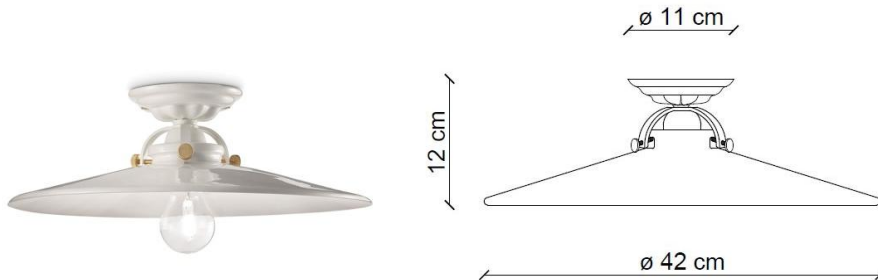

# FERROLUCE

handmade light

CODE	C105
COLLECTION	RETRO'
DATE	06/09/19
REV.	00

**SCHEDA TECNICA | DATA SHEET**

MADE IN ITALY

## ALTRE DIMENSIONI | OTHER DIMENSIONS

Plafoniera | *Ceiling Lamp*

## ALTRE INFORMAZIONI | OTHER INFORMATION

Classe   <i>Class</i>	I
IP   <i>IP</i>	20
Potenza lampadina   <i>Bulb Power</i>	max 77 W
Attacco   <i>Socket</i>	E27
Peso Netto   <i>Net weight</i>	2.25 Kg
Orientabilità   <i>Adjustability</i>	no
Alimentazione   <i>Power supply</i>	220-240 V
Tipologia di spina   <i>Type of plug</i>	-
Classe energetica   <i>Energy Class</i>	A++ > D
Imballo 1   <i>Packaging 1</i>	45 x 45 x 15 cm
Imballo 2   <i>Packaging 2</i>	-
Peso imballo   <i>Weight Packagings</i>	3.10 Kg