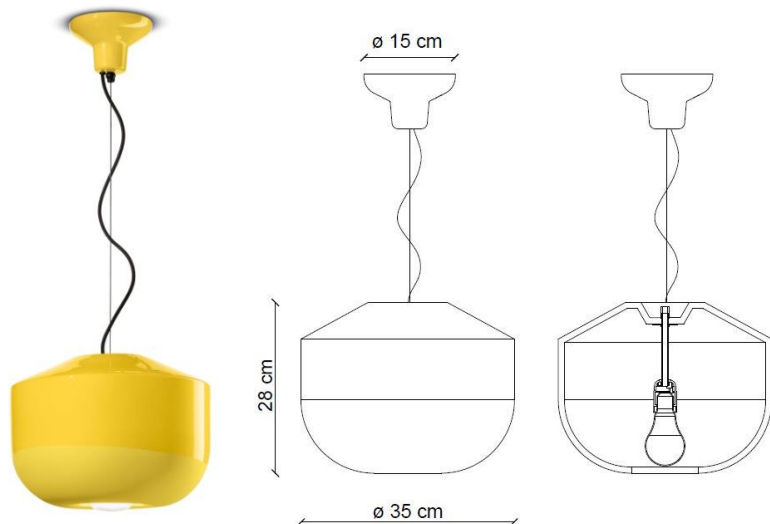

FERROLUCE

handmade light

CODE	C2541
COLLECTION	DECO'
DATE	24/03/22
REV.	01

SCHEMA TECNICA | DATA SHEET

MADE IN ITALY

ALTRE DIMENSIONI | OTHER DIMENSIONS

Lungh.cavo elettrico <i>Length electrical cable</i>	max 150 cm
Lungh.cavo acciaio <i>Length steel cable</i>	max 120 cm

Classe <i>Class</i>	I
IP <i>IP</i>	20
Potenza lampadina <i>Bulb Power</i>	max 53 W
Attacco <i>Socket</i>	E27
Peso Netto <i>Net weight</i>	3.90 Kg
Orientabilità <i>Adjustability</i>	no
Alimentazione <i>Power supply</i>	220-240 V
Tipologia di spina <i>Type of plug</i>	-
Classe energetica <i>Energy Class</i>	A++ > D
Imballo 1 <i>Packaging 1</i>	35 x 35 x 40 cm
Imballo 2 <i>Packaging 2</i>	-
Peso imballo <i>Weight Packagings</i>	4.80 Kg