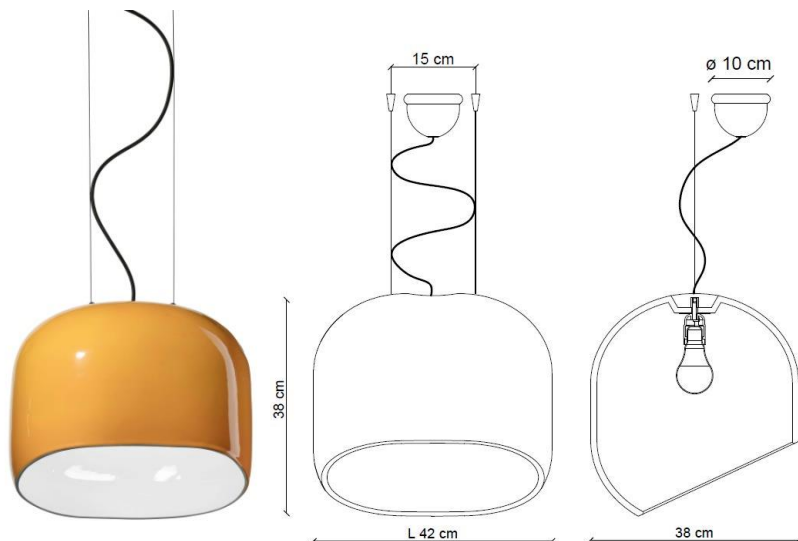

FERROLUCE

handmade light

CODE	C2551
COLLECTION	DECO'
DATE	24/03/22
REV.	01

SCHEMA TECNICA | DATA SHEET

MADE IN ITALY

ALTRE DIMENSIONI | OTHER DIMENSIONS

Lungh.cavo elettrico <i>Length electrical cable</i>	max 150 cm
Lungh.cavo acciaio <i>Length steel cable</i>	max 120 cm
Distanza tra i morsetti stringicavo <i>Distance between cable clamps</i>	15 cm

Classe <i>Class</i>	I
IP <i>IP</i>	20
Potenza lampadina <i>Bulb Power</i>	max 70 W
Attacco <i>Socket</i>	E27
Peso Netto <i>Net weight</i>	5.50 Kg
Orientabilità <i>Adjustability</i>	no
Alimentazione <i>Power supply</i>	220-240 V
Tipologia di spina <i>Type of plug</i>	-
Classe energetica <i>Energy Class</i>	A++ > D
Imballo 1 <i>Packaging 1</i>	55 x 55 x 35 cm
Imballo 2 <i>Packaging 2</i>	-
Peso imballo <i>Weight Packagings</i>	8.00 Kg