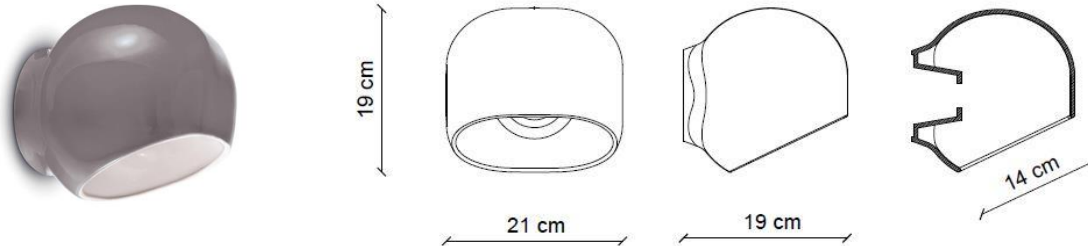

FERROLUCE

handmade light

CODE	C2553
COLLECTION	DECO'
DATE	24/03/22
REV.	01

SCHEDA TECNICA | DATA SHEET

MADE IN ITALY

Lampada da parete | Wall lamp

CONFORME ALLE NORME | SAFETY STANDARDS

EN 60598-2-1:1989 used in conjunction with EN 60598-1:2015+A1:2018
EN 63000:2018-12

Classe Class	I
IP IP	20
Potenza lampadina Bulb Power	max 40 W
Attacco Socket	E27
Peso Netto Net weight	1.40 Kg
Orientabilità Adjustability	no
Alimentazione Power supply	220-240 V
Tipologia di spina Type of plug	-
Classe energetica Energy Class	A++ > D
Imballo 1 Packaging 1	24 x 24 x 20 cm
Imballo 2 Packaging 2	-
Peso imballo Weight Packagings	1.90 Kg