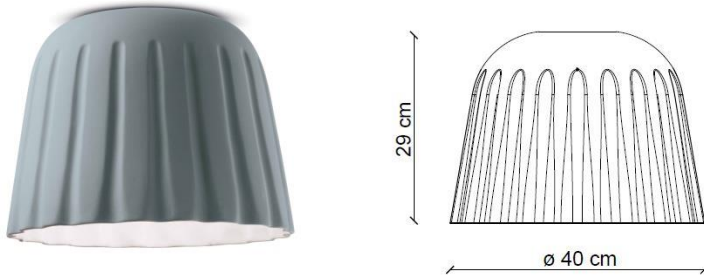

FERROLUCE

handmade light

CODE	C2573
COLLECTION	DECO'
DATE	29/03/22
REV.	01

SCHEDA TECNICA | DATA SHEET

MADE IN ITALY

Plafoniera | Ceiling lamp

CONFORME ALLE NORME | SAFETY STANDARDS

EN 60598-2-1:1989 used in conjunction with EN 60598-1:2015+A1:2018
EN 63000:2018-12

Classe Class	I
IP IP	20
Potenza lampadina Bulb Power	max 53 W
Attacco Socket	E27
Peso Netto Net weight	4.90 Kg
Orientabilità Adjustability	no
Alimentazione Power supply	220-240 V
Tipologia di spina Type of plug	-
Classe energetica Energy Class	A++ > D
Imballo 1 Packaging 1	45 x 45 x 32 cm
Imballo 2 Packaging 2	-
Peso imballo Weight Packagings	5.60 Kg