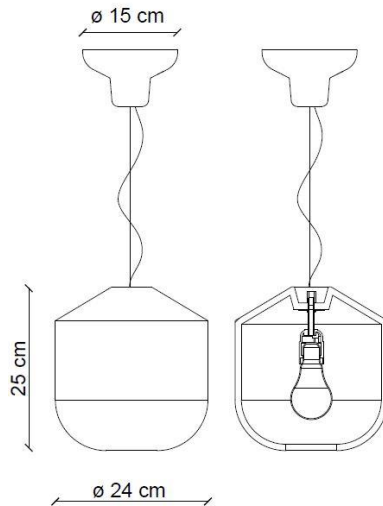

FERROLUCE

handmade light

CODE	C2540
COLLECTION	DECO'
DATE	24/03/22
REV.	01

SCHEMA TECNICA | DATA SHEET

MADE IN ITALY

ALTRE DIMENSIONI | OTHER DIMENSIONS

Lungh.cavo elettrico <i>Length electrical cable</i>	max 150 cm
Lungh.cavo acciaio <i>Length steel cable</i>	max 120 cm

Classe <i>Class</i>	I
IP <i>IP</i>	20
Potenza lampadina <i>Bulb Power</i>	max 53 W
Attacco <i>Socket</i>	E27
Peso Netto <i>Net weight</i>	2.30 Kg
Orientabilità <i>Adjustability</i>	no
Alimentazione <i>Power supply</i>	220-240 V
Tipologia di spina <i>Type of plug</i>	-
Classe energetica <i>Energy Class</i>	A++ > D
Imballo 1 <i>Packaging 1</i>	28.5 x 28.5 x 35 cm
Imballo 2 <i>Packaging 2</i>	-
Peso imballo <i>Weight Packagings</i>	3.30 Kg